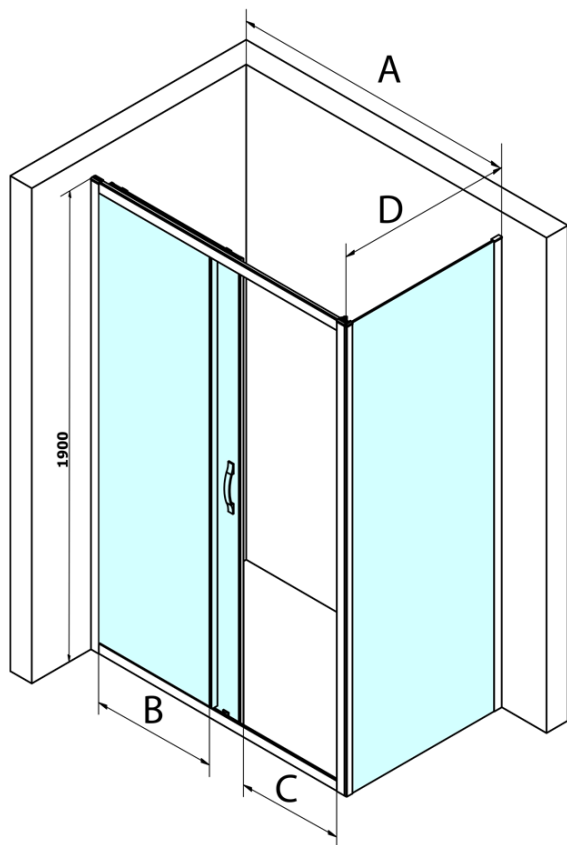

MODEL	A	B	C
GS1110	980-1020	430	400
GS1111	1080-1120	480	435
GS1112	1180-1220	530	485
GS1113	1280-1320	580	535
GS1114	1380-1420	630	585
GS4210	980-1020	430	400
GS4211	1080-1120	480	435
GS4212	1180-1220	530	485
GS4213	1280-1320	580	535
GS4214	1380-1420	630	585

MODEL	D
GS3170	680-700
GS3175	730-750
GS3180	780-800
GS3190	880-900
GS3110	980-1000
GS4370	680-700
GS4375	730-750
GS4380	780-800
GS4390	880-900
GS4310	980-1000