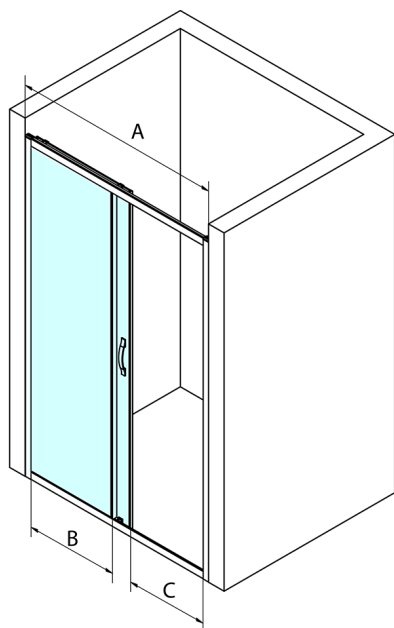

Objednací kód: GS1110

Rozměry

Šířka: 1000 mm

Výška: 1900 mm

Parametry

Záruka: 3 roky

Technický list

MODEL	A	B	C
GS1110	970-1010	430	400
GS1111	1070-1110	480	435
GS1112	1170-1210	530	485
GS1113	1270-1310	580	535
GS1114	1370-1410	630	585
GS4210	970-1010	430	400
GS4211	1070-1110	480	435
GS4212	1170-1210	530	485
GS4213	1270-1310	580	535
GS4214	1370-1410	630	585

MODEL	A	B	C
GS1110	980-1020	430	400
GS1111	1080-1120	480	435
GS1112	1180-1220	530	485
GS1113	1280-1320	580	535
GS1114	1380-1420	630	585
GS4210	980-1020	430	400
GS4211	1080-1120	480	435
GS4212	1180-1220	530	485
GS4213	1280-1320	580	535
GS4214	1380-1420	630	585