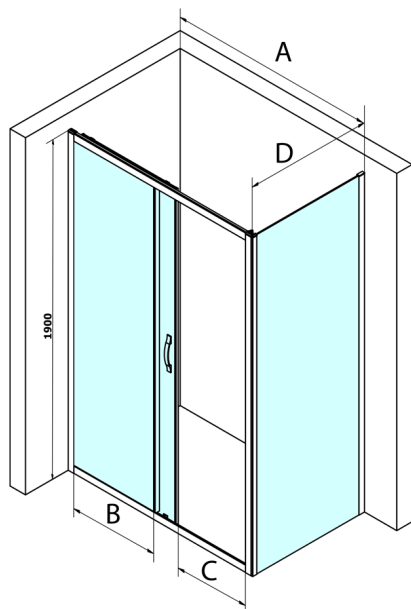

Objednací kód: GS1110

Rozměry

Šířka: 1000 mm

Výška: 1900 mm

Parametry

Záruka: 3 roky

Technický list

MODEL	A	B	C
GS1110	970-1010	430	400
GS1111	1070-1110	480	435
GS1112	1170-1210	530	485
GS1113	1270-1310	580	535
GS1114	1370-1410	630	585
GS4210	970-1010	430	400
GS4211	1070-1110	480	435
GS4212	1170-1210	530	485
GS4213	1270-1310	580	535
GS4214	1370-1410	630	585

MODEL	A	B	C
GS1110	980-1020	430	400
GS1111	1080-1120	480	435
GS1112	1180-1220	530	485
GS1113	1280-1320	580	535
GS1114	1380-1420	630	585
GS4210	980-1020	430	400
GS4211	1080-1120	480	435
GS4212	1180-1220	530	485
GS4213	1280-1320	580	535
GS4214	1380-1420	630	585