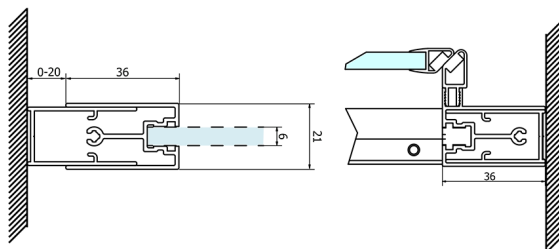

Objednací kód: GS1110

Rozměry

Šířka: 1000 mm

Výška: 1900 mm

Parametry

Záruka: 3 roky

Technický list

MODEL	A	B	C
GS1110	970-1010	430	400
GS1111	1070-1110	480	435
GS1112	1170-1210	530	485
GS1113	1270-1310	580	535
GS1114	1370-1410	630	585
GS4210	970-1010	430	400
GS4211	1070-1110	480	435
GS4212	1170-1210	530	485
GS4213	1270-1310	580	535
GS4214	1370-1410	630	585

MODEL	A	B	C
GS1110	980-1020	430	400
GS1111	1080-1120	480	435
GS1112	1180-1220	530	485
GS1113	1280-1320	580	535
GS1114	1380-1420	630	585
GS4210	980-1020	430	400
GS4211	1080-1120	480	435
GS4212	1180-1220	530	485
GS4213	1280-1320	580	535
GS4214	1380-1420	630	585

MODEL	D
GS3170	680-700
GS3175	730-750
GS3180	780-800
GS3190	880-900
GS3110	980-1000
GS4370	680-700
GS4375	730-750
GS4380	780-800
GS4390	880-900
GS4310	980-1000