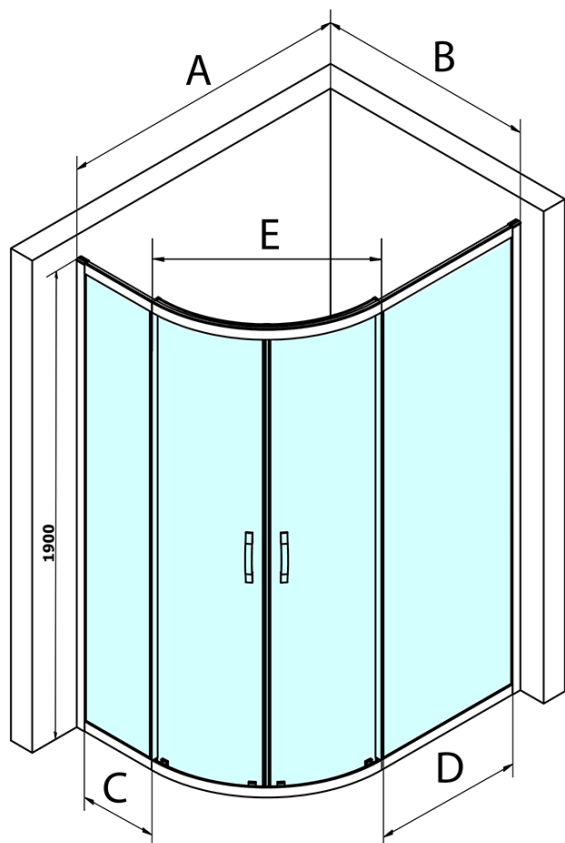

SIGMA SIMPLY čtvrtkruhová sprchová zástěna 1000x800 mm, R550, L/R, čiré sklo

Technický list