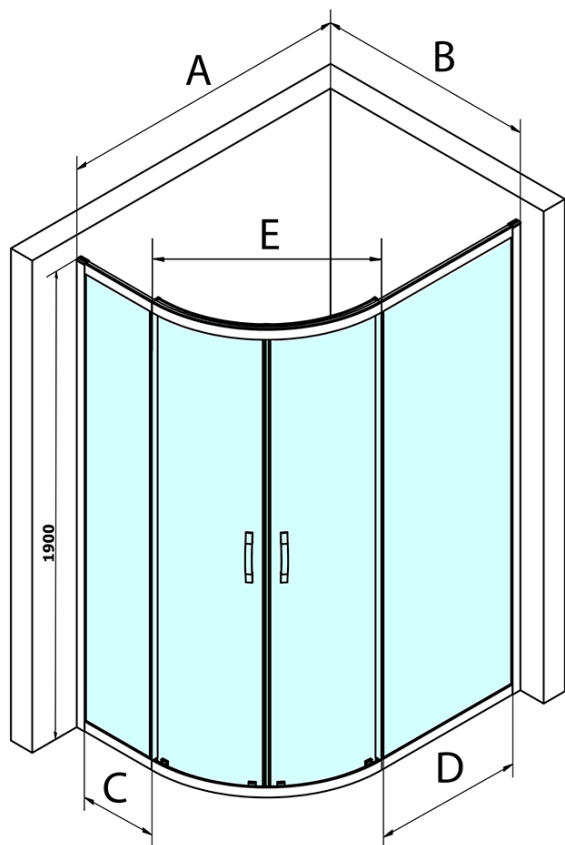

SIGMA SIMPLY čtvrtkruhová sprchová zástěna 1000x800 mm, R550, L/R, čiré sklo

Technický list