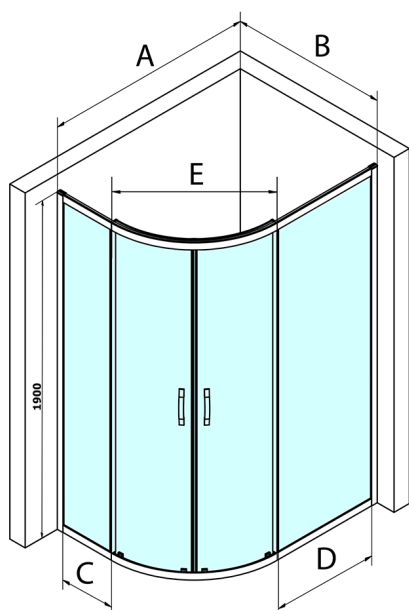

SIGMA SIMPLY čtvrtkruhová sprchová zástěna 1000x800 mm, R550, L/R, čiré sklo

Objednací kód: GS1080

Rozměry

Šířka: 1000 mm

Výška: 1900 mm

Hloubka: 800 mm

Parametry

Záruka: 3 roky

Technický list

MODEL	A	B	C	D	E
GS1080	980-1000	780-800	210	410	509
GS1290	1180-1200	880-900	310	610	576