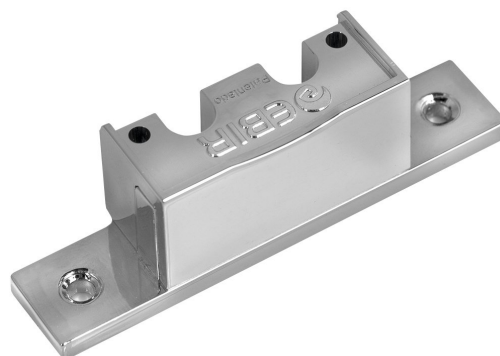

Objednací kód: E27471EI

Základní informace

Značka: Sapho

Parametry

Barva: Chrom

Materiál: Plast

Hmotnost / ks: 0.01 kg

Balení: 1 ks

Záruka: 2 roky