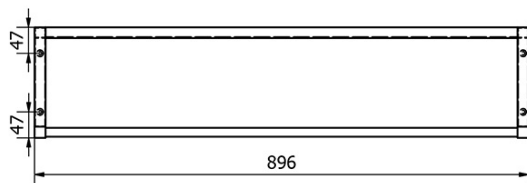

Objednací kód: KSET-024

Základní informace

Značka: Sapho
Série: SKA Industrial

Rozměry

Šířka: 900 mm

Parametry

Barva: Černá
Materiál: Ocel
Instalace: Závěsné na stěnu
Typ skříňky: Otevřená
Typ umyvadla: Klasické umyvadlo
Typ zrcadla: Zrcadla podsvícená
Ovládání světla: Není součástí
Barva LED: Denní bílá (4 000 - 5 000 K)
Životnost (LED): 50000 hod.
Hmotnost / set: 31.99 kg
Balení: 3 ks
Záruka: 2 roky

Technický list

A-A (1:5)

B-B (1:5)