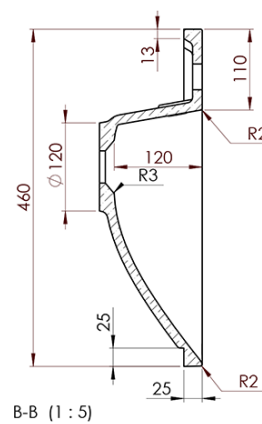

Objednací kód: KSET-024

Základní informace

Značka: Sapho
Série: SKA Industrial

Rozměry

Šířka: 900 mm

Parametry

Barva: Černá
Materiál: Ocel
Instalace: Závěsné na stěnu
Typ skříňky: Otevřená
Typ umyvadla: Klasické umyvadlo
Typ zrcadla: Zrcadla podsvícená
Ovládání světla: Není součástí
Barva LED: Denní bílá (4 000 - 5 000 K)
Životnost (LED): 50000 hod.
Hmotnost / set: 31.99 kg
Balení: 3 ks
Záruka: 2 roky

Technický list

A-A (1:5)

B-B (1:5)