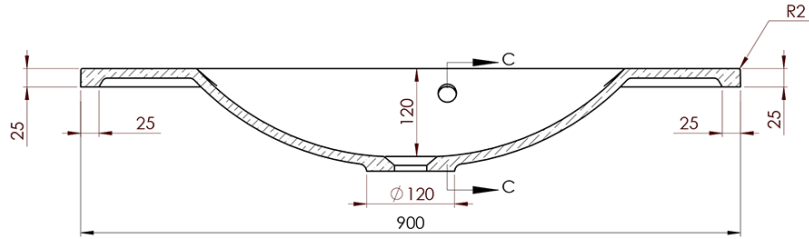

## Rozměry

Šířka: 900 mm

## Parametry

Barva: Černá  
Materiál: Ocel  
Instalace: Závěsné na stěnu  
Typ skříňky: Otevřená  
Typ umyvadla: Klasické umyvadlo  
Typ zrcadla: Zrcadla podsvícená  
Ovládání světla: Není součástí  
Barva LED: Denní bílá (4 000 - 5 000 K)  
Životnost (LED): 50000 hod.  
Hmotnost / set: 31.99 kg  
Balení: 3 ks  
Záruka: 2 roky

Technický list

A-A (1:5)

B-B (1:5)