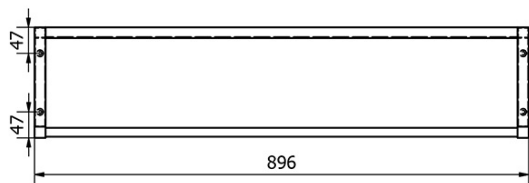

Technický list