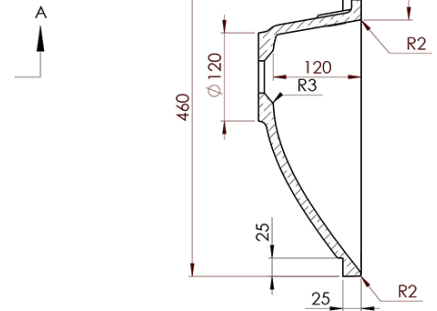

## Rozměry

Šířka: 900 mm

## Parametry

Barva: Černá  
Materiál: Ocel  
Instalace: Závěsné na stěnu  
Typ skříňky: Otevřená  
Typ umyvadla: Klasické umyvadlo  
Typ zrcadla: Zrcadla podsvícená  
Ovládání světla: Není součástí  
Barva LED: Denní bílá (4 000 - 5 000 K)  
Životnost (LED): 50000 hod.  
Hmotnost / set: 31.99 kg  
Balení: 3 ks  
Záruka: 2 roky

Technický list

A-A (1:5)

B-B (1:5)