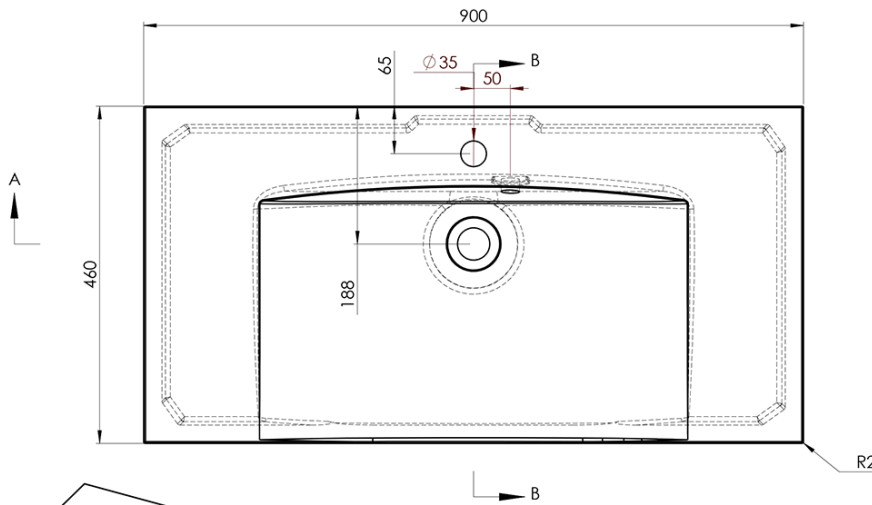

## Rozměry

Šířka: 900 mm

## Parametry

Barva: Černá  
Materiál: Ocel  
Instalace: Závěsné na stěnu  
Typ skříňky: Otevřená  
Typ umyvadla: Klasické umyvadlo  
Typ zrcadla: Zrcadla podsvícená  
Ovládání světla: Není součástí  
Barva LED: Denní bílá (4 000 - 5 000 K)  
Životnost (LED): 50000 hod.  
Hmotnost / set: 31.99 kg  
Balení: 3 ks  
Záruka: 2 roky

Technický list

A-A (1:5)

B-B (1:5)