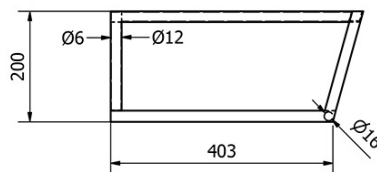

Technický list