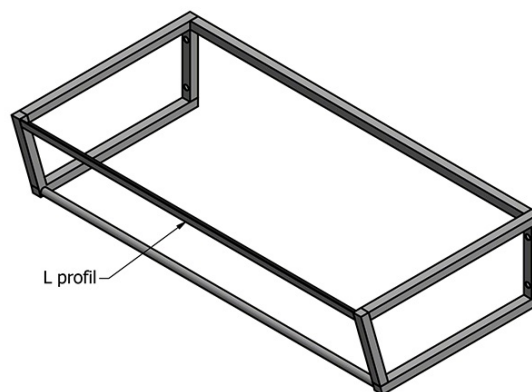

Technický list