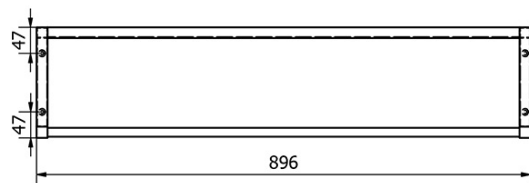

Technický list