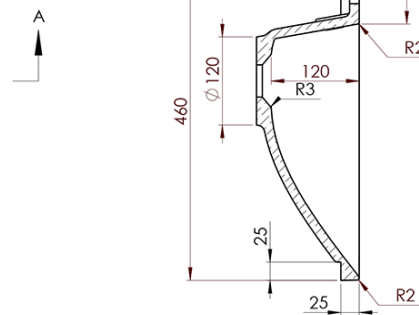

Objednací kód: KSET-024

Základní informace

Značka: Sapho
Série: SKA Industrial

Rozměry

Šířka: 900 mm

Parametry

Barva: Černá
Materiál: Ocel
Instalace: Závěsné na stěnu
Typ skříňky: Otevřená
Typ umyvadla: Klasické umyvadlo
Typ zrcadla: Zrcadla podsvícená
Ovládání světla: Není součástí
Barva LED: Denní bílá (4 000 - 5 000 K)
Životnost (LED): 50000 hod.
Hmotnost / set: 31.99 kg
Balení: 3 ks
Záruka: 2 roky

Technický list

A-A (1:5)

B-B (1:5)