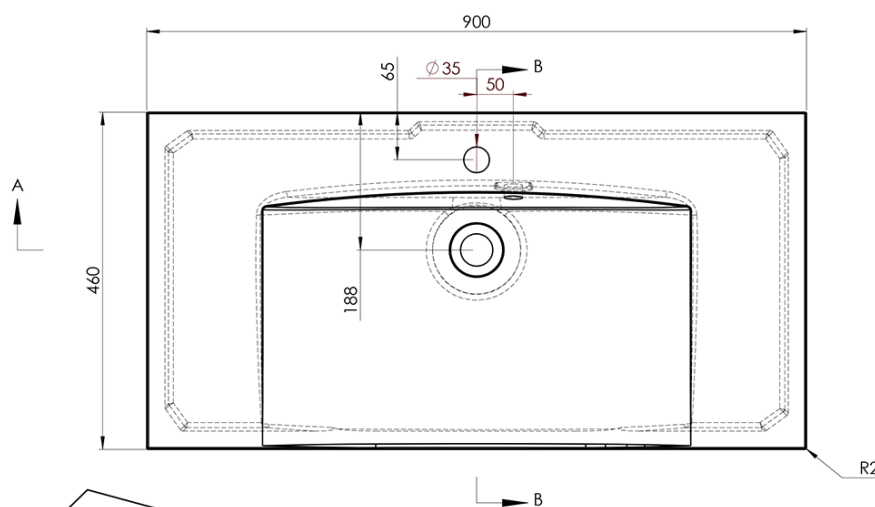

Objednací kód: KSET-024

Základní informace

Značka: Sapho
Série: SKA Industrial

Rozměry

Šířka: 900 mm

Parametry

Barva: Černá
Materiál: Ocel
Instalace: Závěsné na stěnu
Typ skříňky: Otevřená
Typ umyvadla: Klasické umyvadlo
Typ zrcadla: Zrcadla podsvícená
Ovládání světla: Není součástí
Barva LED: Denní bílá (4 000 - 5 000 K)
Životnost (LED): 50000 hod.
Hmotnost / set: 31.99 kg
Balení: 3 ks
Záruka: 2 roky

Technický list

A-A (1:5)

B-B (1:5)