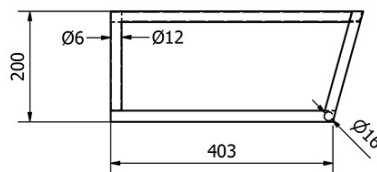

Objednací kód: KSET-024

Základní informace

Značka: Sapho
Série: SKA Industrial

Rozměry

Šířka: 900 mm

Parametry

Barva: Černá
Materiál: Ocel
Instalace: Závěsné na stěnu
Typ skříňky: Otevřená
Typ umyvadla: Klasické umyvadlo
Typ zrcadla: Zrcadla podsvícená
Ovládání světla: Není součástí
Barva LED: Denní bílá (4 000 - 5 000 K)
Životnost (LED): 50000 hod.
Hmotnost / set: 31.99 kg
Balení: 3 ks
Záruka: 2 roky

Technický list

A-A (1:5)

B-B (1:5)