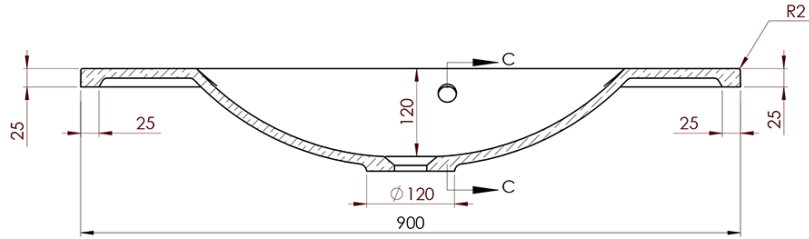

Objednací kód: KSET-024

Základní informace

Značka: Sapho
Série: SKA Industrial

Rozměry

Šířka: 900 mm

Parametry

Barva: Černá
Materiál: Ocel
Instalace: Závěsné na stěnu
Typ skříňky: Otevřená
Typ umyvadla: Klasické umyvadlo
Typ zrcadla: Zrcadla podsvícená
Ovládání světla: Není součástí
Barva LED: Denní bílá (4 000 - 5 000 K)
Životnost (LED): 50000 hod.
Hmotnost / set: 31.99 kg
Balení: 3 ks
Záruka: 2 roky

Technický list

A-A (1:5)

B-B (1:5)