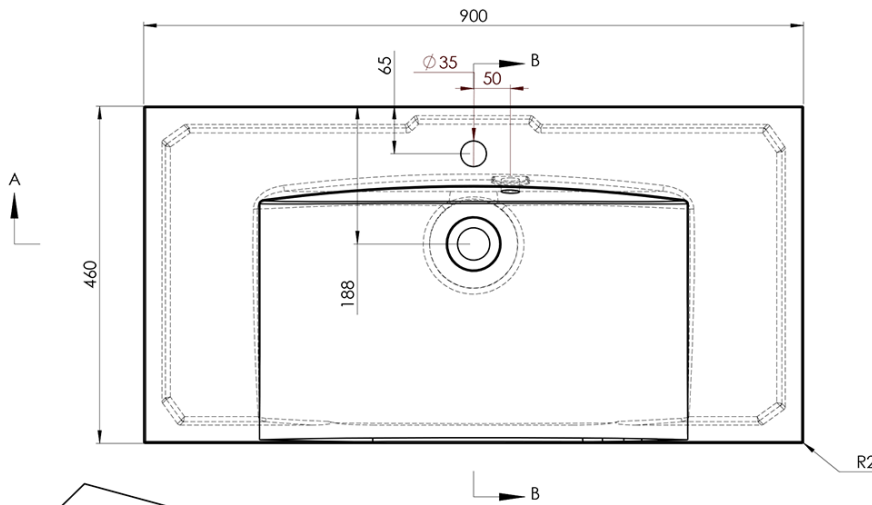

Objednací kód: KSET-024

Základní informace

Značka: Sapho
Série: SKA Industrial

Rozměry

Šířka: 900 mm

Parametry

Barva: Černá
Materiál: Ocel
Instalace: Závěsné na stěnu
Typ skříňky: Otevřená
Typ umyvadla: Klasické umyvadlo
Typ zrcadla: Zrcadla podsvícená
Ovládání světla: Není součástí
Barva LED: Denní bílá (4 000 - 5 000 K)
Životnost (LED): 50000 hod.
Hmotnost / set: 31.99 kg
Balení: 3 ks
Záruka: 2 roky

Technický list

A-A (1:5)

B-B (1:5)