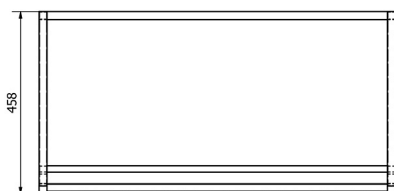

Koupelnový set SKA konzole 90, černá mat

Objednací kód: KSET-024

Rozměry

Šířka: 900 mm

Parametry

Barva: Černá

Materiál: Ocel

Záruka: 2 roky

Technický list

A-A (1:5)

B-B (1:5)