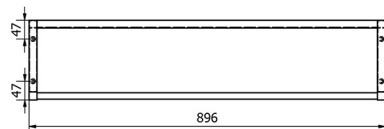

Koupelnový set SKA konzole 90, černá mat

Objednací kód: KSET-024

Rozměry

Šířka: 900 mm

Parametry

Barva: Černá

Materiál: Ocel

Záruka: 2 roky

Technický list

A-A (1:5)

B-B (1:5)