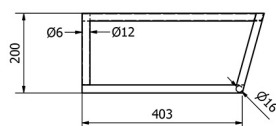

Koupelnový set SKA konzole 90, černá mat

Objednací kód: KSET-024

Rozměry

Šířka: 900 mm

Parametry

Barva: Černá

Materiál: Ocel

Záruka: 2 roky

Technický list

A-A (1:5)

B-B (1:5)