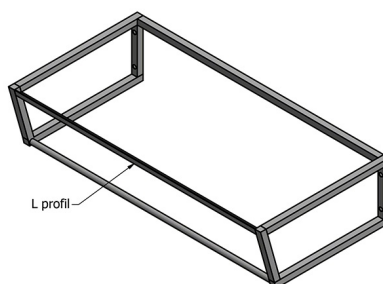

Koupelnový set SKA konzole 90, černá mat

Objednací kód: KSET-024

Rozměry

Šířka: 900 mm

Parametry

Barva: Černá

Materiál: Ocel

Záruka: 2 roky

Technický list

A-A (1:5)

B-B (1:5)