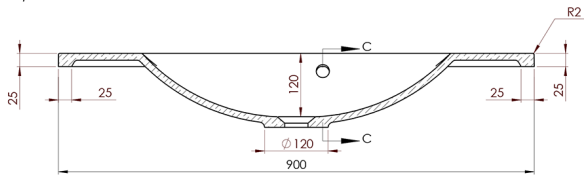

Koupelnový set SKA konzole 90, černá mat

Objednací kód: KSET-024

Rozměry

Šířka: 900 mm

Parametry

Barva: Černá

Materiál: Ocel

Záruka: 2 roky

Technický list

A-A (1:5)

B-B (1:5)