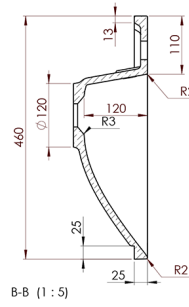

Koupelnový set SKA konzole 90, černá mat

Objednací kód: KSET-024

Rozměry

Šířka: 900 mm

Parametry

Barva: Černá

Materiál: Ocel

Záruka: 2 roky

Technický list

A-A (1:5)

B-B (1:5)