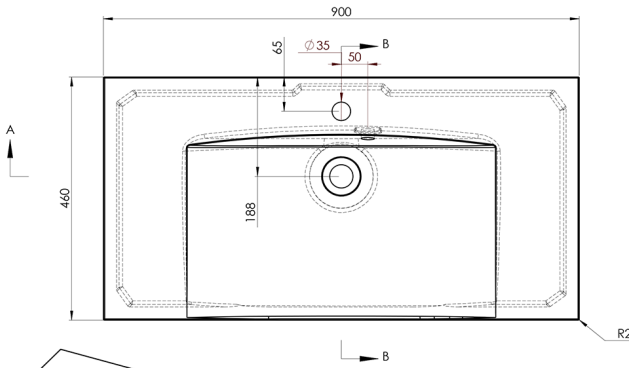

Koupelnový set SKA konzole 90, černá mat

Objednací kód: KSET-024

Rozměry

Šířka: 900 mm

Parametry

Barva: Černá

Materiál: Ocel

Záruka: 2 roky

Technický list

A-A (1:5)

B-B (1:5)