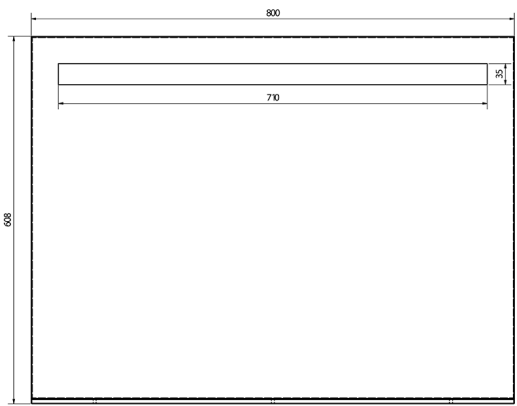

Koupelnový set MEDIENA 77, bílá mat/dub natural

Objednací kód: KSET-018

Parametry

Barva: Bílá, Hnědá
 Dekor: Dub natural
 Materiál: MDF/lamino/masiv
 Záruka: 2 roky

Technický list

A (1:1)