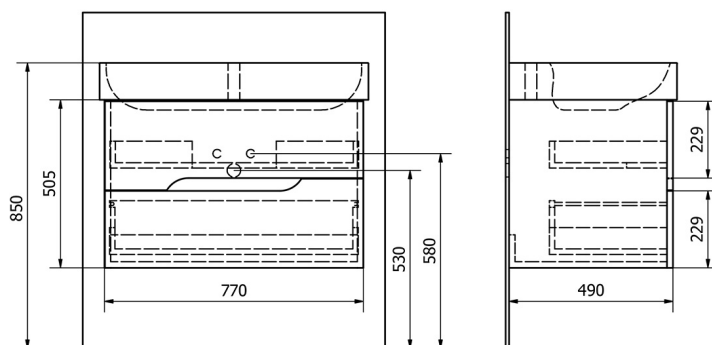

Koupelnový set MEDIENA 77, bílá mat/dub natural

Objednací kód: KSET-018

Parametry

Barva: Bílá, Hnědá
 Dekor: Dub natural
 Materiál: MDF/lamino/masiv
 Záruka: 2 roky

Technický list

A (1:1)