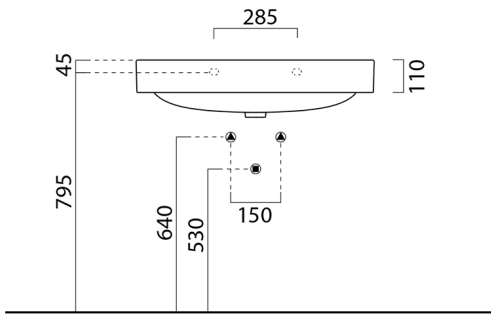

Koupelnový set MEDIENA 77, bílá mat/dub natural

Objednací kód: KSET-018

Parametry

Barva: Bílá, Hnědá
 Dekor: Dub natural
 Materiál: MDF/lamino/masiv
 Záruka: 2 roky

Technický list

A (1:1)