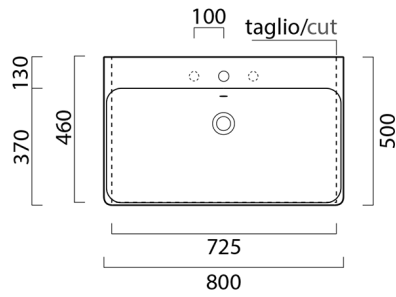

Koupelnový set MEDIENA 77, bílá mat/dub natural

Objednací kód: KSET-018

Parametry

Barva: Bílá, Hnědá
 Dekor: Dub natural
 Materiál: MDF/lamino/masiv
 Záruka: 2 roky

Technický list

A (1:1)