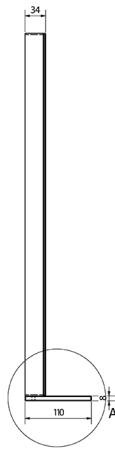

Koupelnový set MEDIENA 77, bílá mat/dub natural

Objednací kód: KSET-018

Parametry

Barva: Bílá, Hnědá
 Dekor: Dub natural
 Materiál: MDF/lamino/masiv
 Záruka: 2 roky

Technický list

A (1:1)