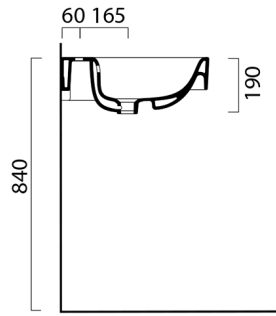

Koupelnový set MEDIENA 77, bílá mat/dub natural

Objednací kód: KSET-018

Parametry

Barva: Bílá, Hnědá
 Dekor: Dub natural
 Materiál: MDF/lamino/masiv
 Záruka: 2 roky

Technický list

A (1:1)