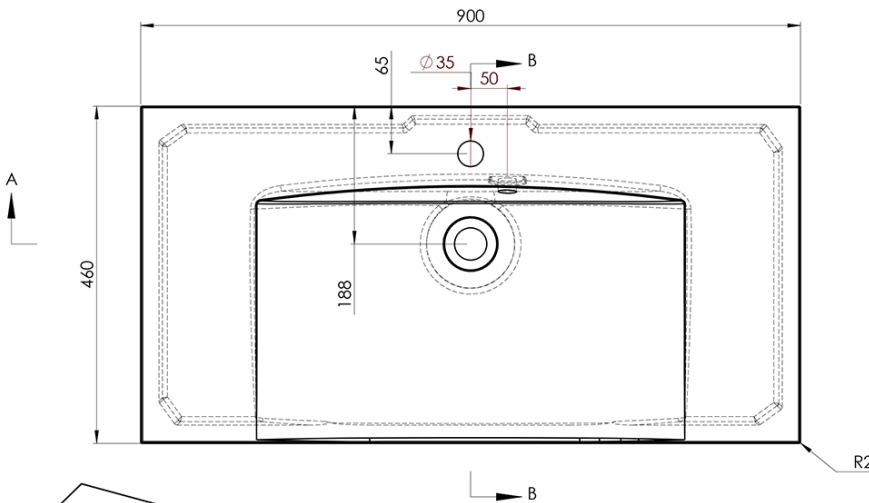

A-A (1:5)

B-B (1:5)