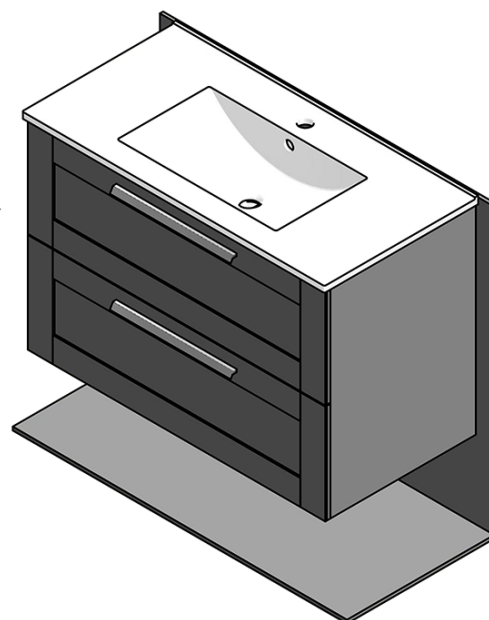

Technický list