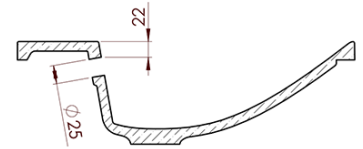

A-A (1:5)

B-B (1:5)