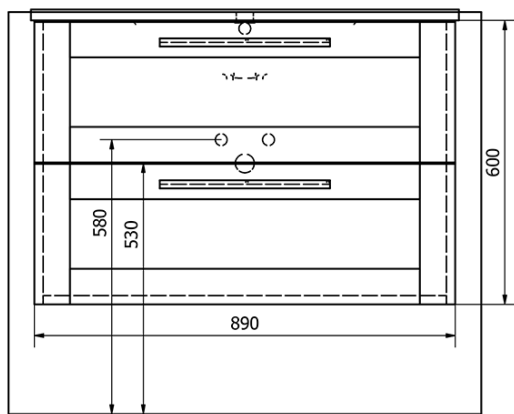

Technický list