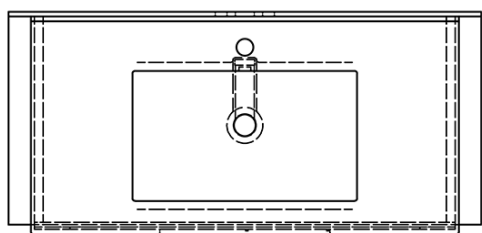

A-A (1:5)

Technický list