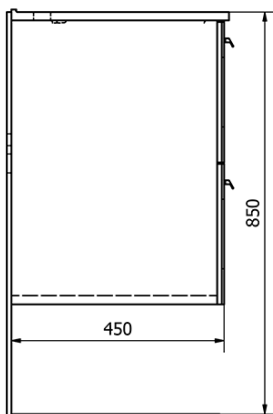

Technický list