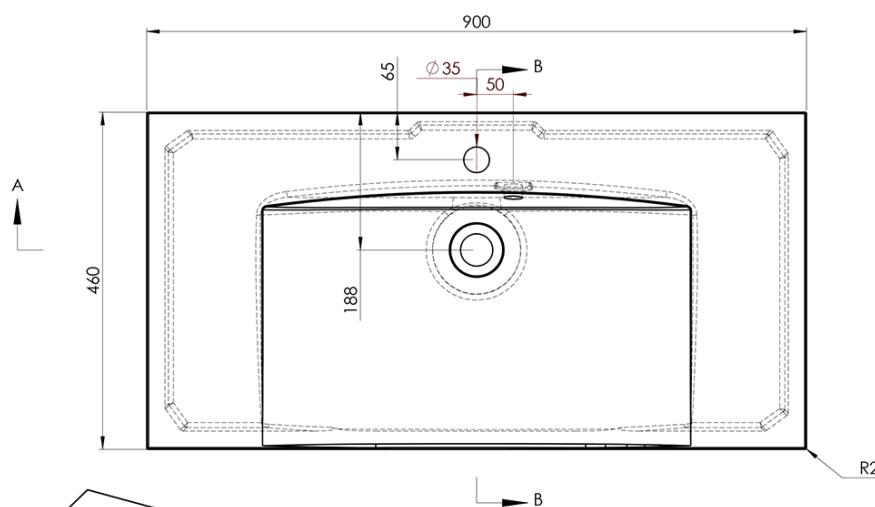

A-A (1:5)

B-B (1:5)