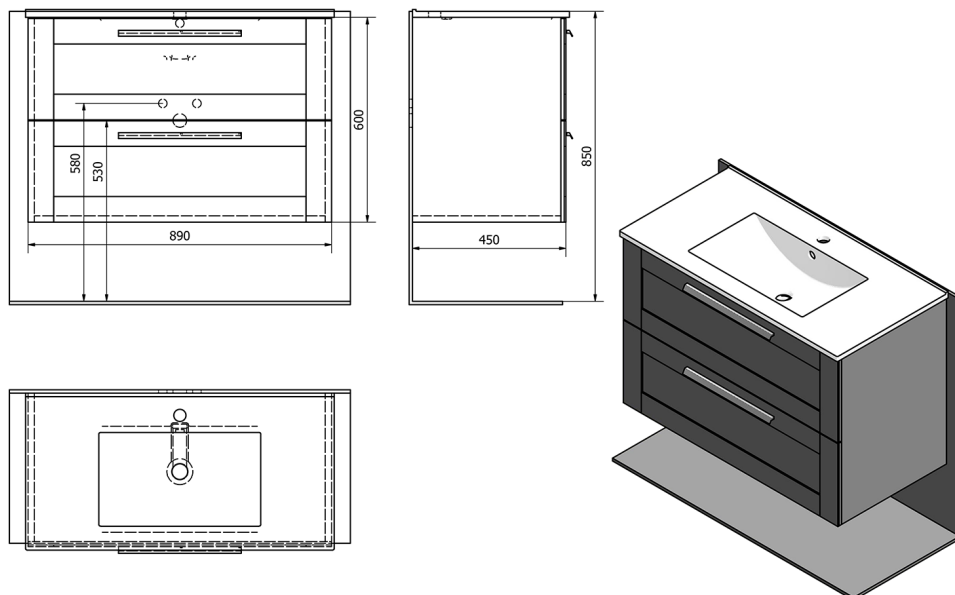

Koupelnový set AMIA 90, dub Texas

Objednací kód: KSET-016

Rozměry

Šířka: 900 mm

Parametry

Barva: Hnědá

Dekor: Dub Texas

Materiál: MDF/lamino

Záruka: 2 roky

Technický list

A-A (1:5)

B-B (1:5)