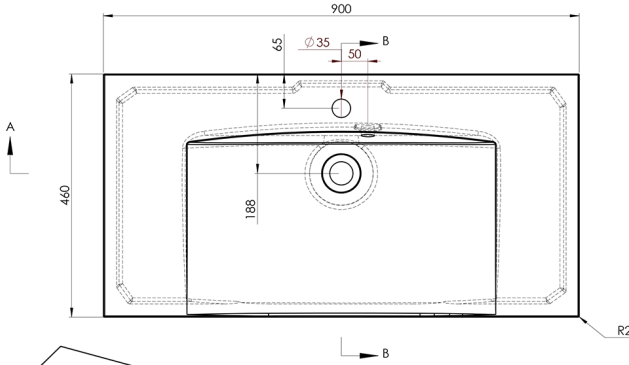

Koupelnový set AMIA 90, dub Texas

Objednací kód: KSET-016

Rozměry

Šířka: 900 mm

Parametry

Barva: Hnědá

Dekor: Dub Texas

Materiál: MDF/lamino

Záruka: 2 roky

Technický list

A-A (1:5)

B-B (1:5)