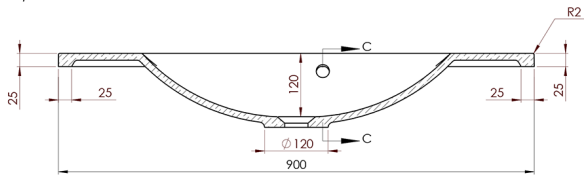

Koupelnový set AMIA 90, dub Texas

Objednací kód: KSET-016

Rozměry

Šířka: 900 mm

Parametry

Barva: Hnědá

Dekor: Dub Texas

Materiál: MDF/lamino

Záruka: 2 roky

Technický list

A-A (1:5)

B-B (1:5)