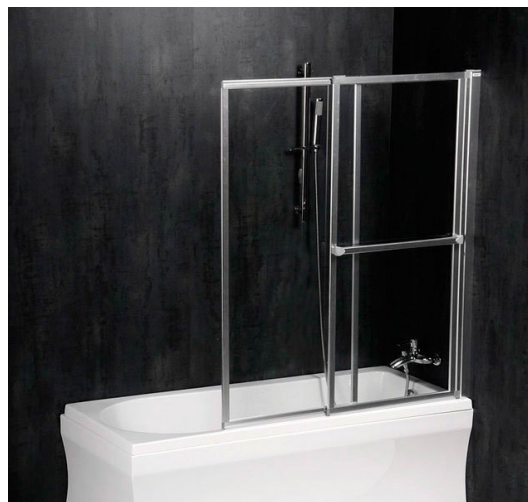

**OLBIA vanová zástěna s pneumatickým zdvihem, š.
1230mm, stříbrná, čiré sklo**

Objednací kód: 30317

Základní informace

Značka: Polysan

Rozměry

Šířka: 1230 mm

Výška: 1400 mm

Parametry

Barva profilu: Chrom - Leštěný hliník

Typ otevírání: Posuvné + sklopné

Typ výplně: Čiré sklo

Tloušťka skla: 3 mm

Vlastnosti: Pneumatický zdvih

Hmotnost / ks: 18.17 kg

Balení: 1 ks

Záruka: 2 roky