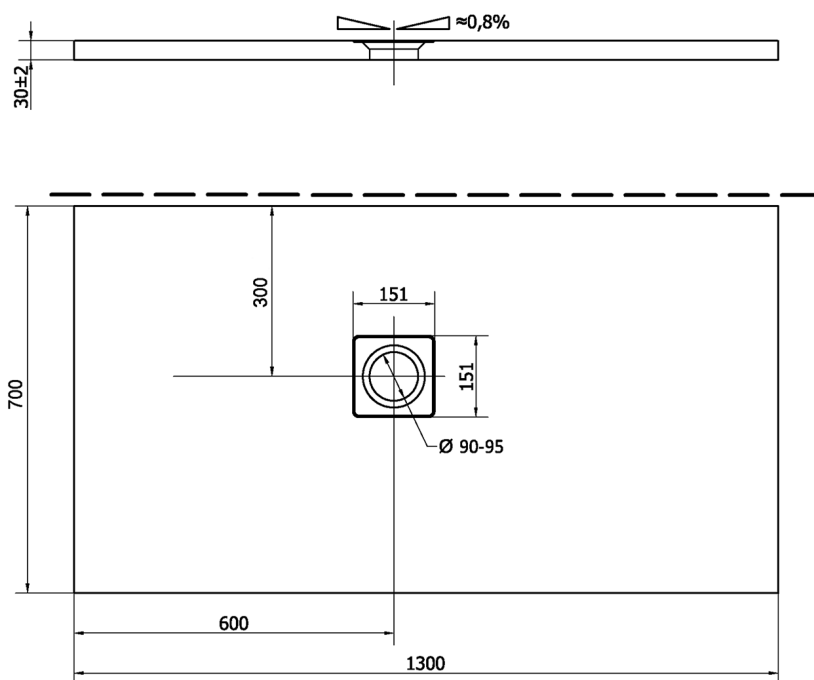

FLEXIA vanička z litého mramoru s možností úpravy rozměru, 130x70cm

Objednací kód: 90121

Rozměry

Délka: 1300 mm

Šířka: 700 mm

Výška: 30 mm

Parametry

Barva: Bílá

Materiál: Litý mramor

Záruka: 2 roky

Technický list

----- STRANA ŘEZU
CUTTED EDGE