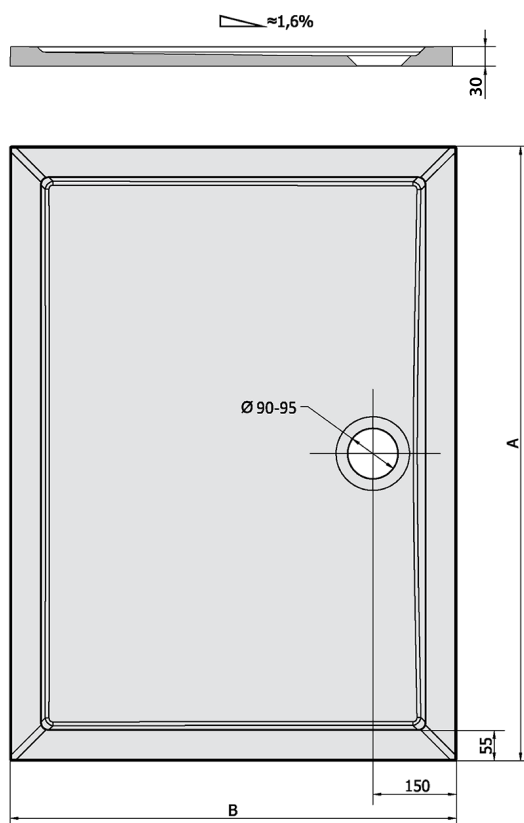

KARIA sprchová vanička z litého mramoru, obdélník 80x70cm, bílá

Objednací kód: 11091

Rozměry

Délka: 800 mm

Šířka: 700 mm

Výška: 30 mm

Parametry

Barva: Bílá

Materiál: Litý mramor

Záruka: 2 roky

Technický list

KARIA	kod	A	B
80x70	11091	800	700
90x70	44511	900	700
90x80	63511	900	800
100x70	71565	1000	700
100x80	45511	1000	800
100x90	51111	1000	900
110x80	46511	1100	800
110x90	59111	1100	900
120x70	47511	1200	700
120x80	48511	1200	800
120x90	49511	1200	900
120x100	26611	1200	1000