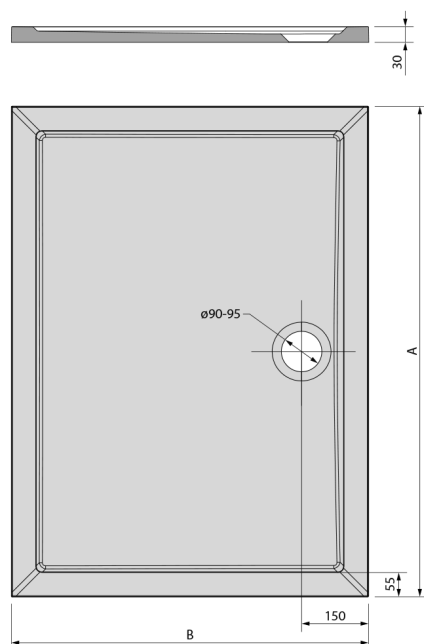

KARIA sprchová vanička z litého mramoru, obdélník 80x70cm, bílá

Objednací kód: 11091

Rozměry

Délka: 800 mm

Šířka: 700 mm

Výška: 30 mm

Parametry

Záruka: 2 roky

Barva: Bílá

Materiál: Litý mramor

Technický list

KARIA	kod	A	B
80x70	11091	800	700
90x70	44511	900	700
90x80	63511	900	800
100x70	71565	1000	700
100x80	45511	1000	800
100x90	51111	1000	900
110x80	46511	1100	800
110x90	59111	1100	900
120x70	47511	1200	700
120x80	48511	1200	800
120x90	49511	1200	900
120x100	26611	1200	1000