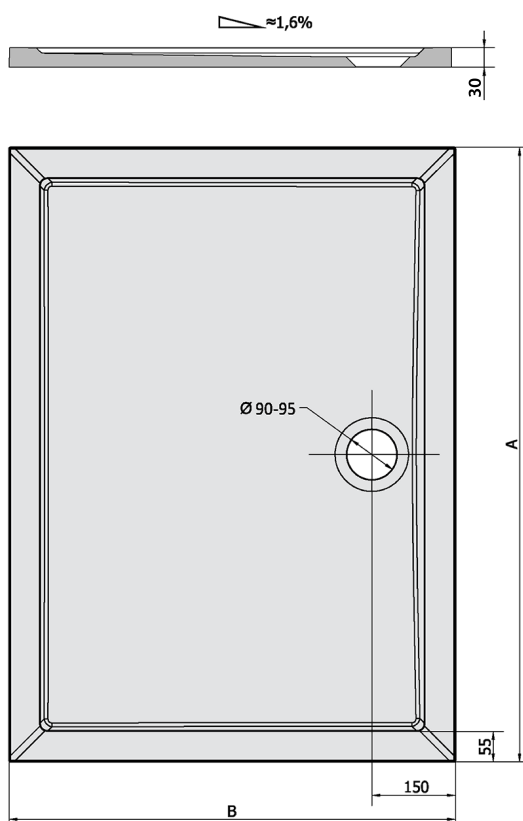

KARIA sprchová vanička z litého mramoru, obdélník 80x70cm, bílá

polysan

Objednací kód: 11091

Rozměry

Délka: 800 mm

Šířka: 700 mm

Výška: 30 mm

Parametry

Barva: Bílá

Materiál: Litý mramor

Záruka: 2 roky

Technický list

KARIA	kod	A	B
80x70	11091	800	700
90x70	44511	900	700
90x80	63511	900	800
100x70	71565	1000	700
100x80	45511	1000	800
100x90	51111	1000	900
110x80	46511	1100	800
110x90	59111	1100	900
120x70	47511	1200	700
120x80	48511	1200	800
120x90	49511	1200	900
120x100	26611	1200	1000