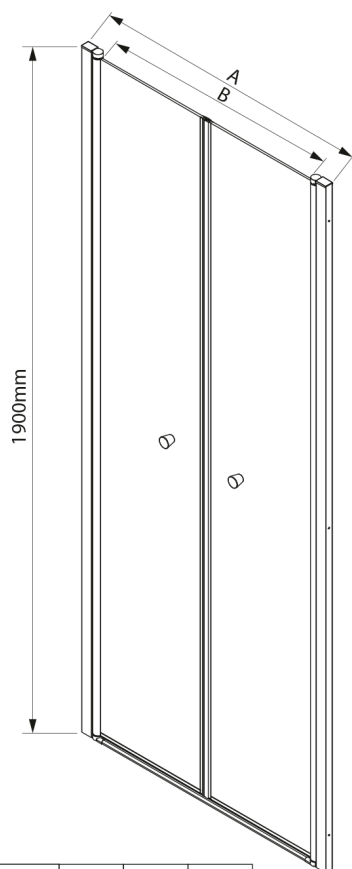

PILOT otočné sprchové dveře dvojkřídlé 1000mm

Objednací kód: PT102

Rozměry

Šířka: 1000 mm

Výška: 1900 mm

Parametry

Záruka: 2 roky

Technický list

	PT082	PT092	PT102
A	780-820mm	880-920mm	980-1020mm
B	690	790	890