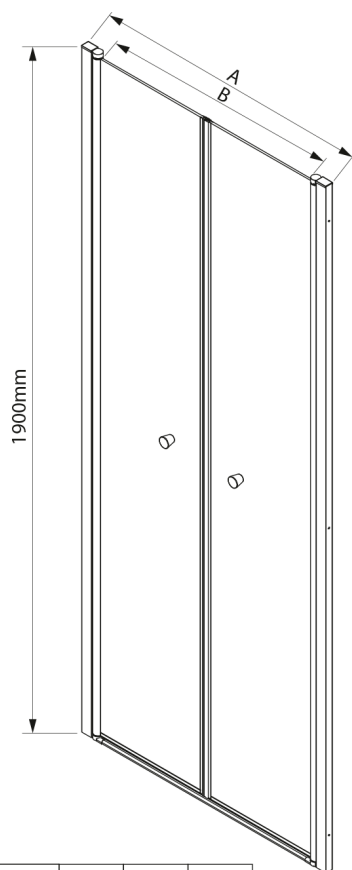

PILOT otočné sprchové dveře dvojkřídlé 1000mm

Objednací kód: PT102

Rozměry

Šířka: 1000 mm

Výška: 1900 mm

Parametry

Záruka: 2 roky

Technický list

	PT082	PT092	PT102
A	780-820mm	880-920mm	980-1020mm
B	690	790	890