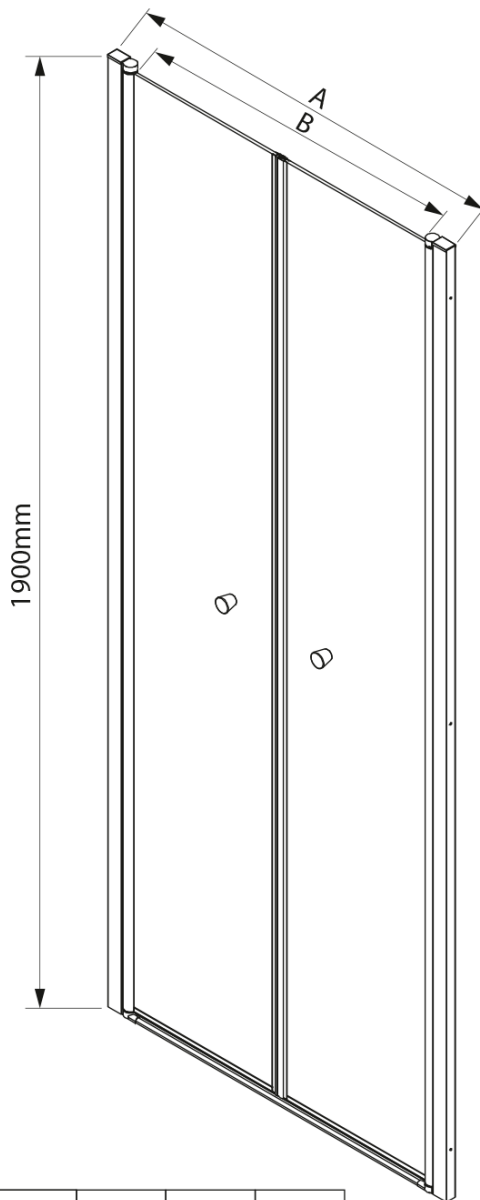

## Rozměry

Šířka: 900 mm

Výška: 1900 mm

## Parametry

Barva profilu: Chrom - Leštěný hliník

Tvar: Dveře do niky

Typ otevírání: Otevírací dvoukřídlé

Šířka vstupu: 790 mm

Typ výplně: Brick sklo

Tloušťka skla: 6 mm

Instalační šířka od: 880 mm

## Náhradní díly

Pilot instalační sada (Objednací kód: NDPT-11)

Pilot madla (set 2 kusů) (Objednací kód: NDPT-01)

Pilot spodní přetoková lišta 1000mm (Objednací kód: NDPT-04)

Pilot pivotový pant spodní + horní (Objednací kód: NDPT-10)

Pilot sada magnetických těsnění 45° pro 2 dveře (Objednací kód: NDPT-09)

Pilot těsnění mezi otočné profily (Objednací kód: NDPT-13)

Technický list

	PT082	PT092	PT102
A	780-820mm	880-920mm	980-1020mm
B	690	790	890