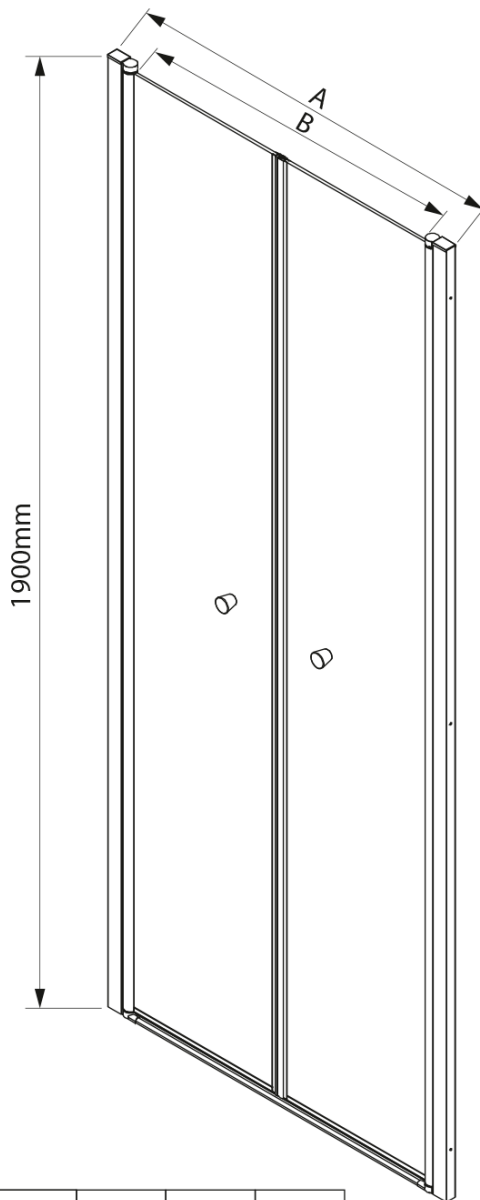

## Rozměry

Šířka: 900 mm

Výška: 1900 mm

## Parametry

Barva profilu: Chrom - Leštěný hliník

Tvar: Dveře do niky

Typ otevírání: Otevírací dvoukřídlé

Šířka vstupu: 790 mm

Typ výplně: Brick sklo

Tloušťka skla: 6 mm

Instalační šířka od: 880 mm

## Náhradní díly

Pilot instalační sada (Objednací kód: NDPT-11)

Pilot madla (set 2 kusů) (Objednací kód: NDPT-01)

Pilot spodní přetoková lišta 1000mm (Objednací kód: NDPT-04)

Pilot pivotový pant spodní + horní (Objednací kód: NDPT-10)

Pilot stěnový profil (Objednací kód: NDPT-05)

Pilot sada magnetických těsnění 45° pro 2 dveře (Objednací kód: NDPT-09)

Pilot těsnění mezi otočné profily (Objednací kód: NDPT-13)

Technický list

	PT082	PT092	PT102
A	780-820mm	880-920mm	980-1020mm
B	690	790	890