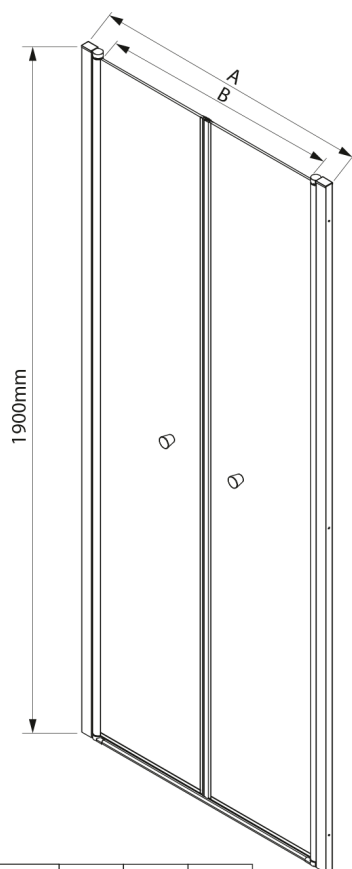

## PILOT otočné sprchové dveře dvojkřídlé 900mm

Objednací kód: PT092

### Rozměry

Šířka: 900 mm  
Výška: 1900 mm

## Technický list

	PT082	PT092	PT102
A	780-820mm	880-920mm	980-1020mm
B	690	790	890