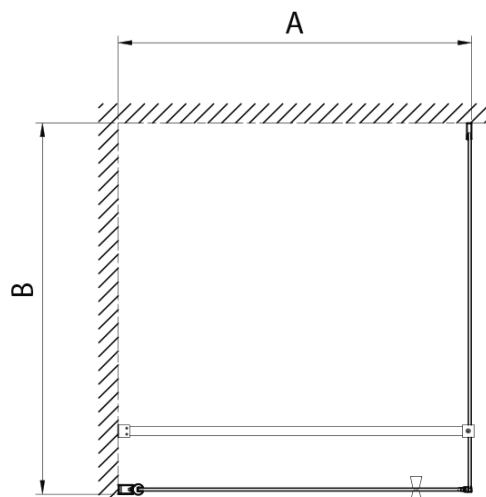

Parametry

Barva profilu: Chrom - Leštěný hliník

Tvar: Dveře do niky

Typ otevírání: Otevírací jednokřídlé

Směr otevírání: Univerzální

Šířka vstupu: 810 mm

Typ výplně: BRICK sklo

Tloušťka skla: 6 mm

Pilot těsnění mezi otočné profily (Objednací kód: NDPT-13)

Technický list

	PT070	PT080	PT090	PT100
A	680-710mm	780-810mm	880-910mm	980-1010mm
B	610	710	810	910

PT + WI

PT070/PT080/PT090/PT100+WI070/WI080/WI090/WI100/WI110