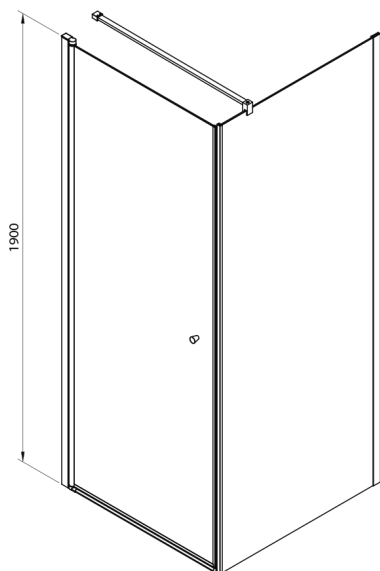

PILOT otočné sprchové dveře 800mm

Objednací kód: PT080

Rozměry

Šířka: 800 mm
Výška: 1900 mm

Parametry

Záruka: 2 roky

Technický list

	PT070	PT080	PT090	PT100
A	680-710mm	780-810mm	880-910mm	980-1010mm
B	610	710	810	910

PILOT otočné sprchové dveře 800mm

PT + WI

PT070/PT080/PT090/PT100+WI070/WI080/WI090/WI100/WI110

model	A mm	B mm
PT070	667-687	
PT080	767-787	
PT090	867-887	
PT100	967-987	
WI070		690-705
WI080		790-805
WI090		890-905
WI100		990-1005
WI110		1090-1105