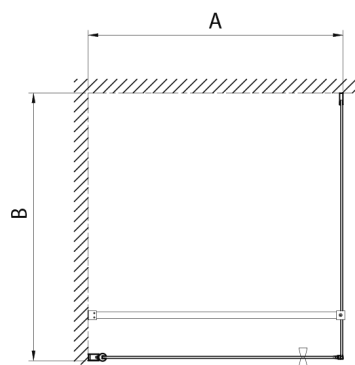

PILOT otočné sprchové dveře 800mm

Objednací kód: PT080

Rozměry

Šířka: 800 mm
Výška: 1900 mm

Parametry

Záruka: 2 roky

Technický list

	PT070	PT080	PT090	PT100
A	680-710mm	780-810mm	880-910mm	980-1010mm
B	610	710	810	910

PILOT otočné sprchové dveře 800mm

PT + WI

PT070/PT080/PT090/PT100+WI070/WI080/WI090/WI100/WI110

model	A mm	B mm
PT070	667-687	
PT080	767-787	
PT090	867-887	
PT100	967-987	
WI070		690-705
WI080		790-805
WI090		890-905
WI100		990-1005
WI110		1090-1105