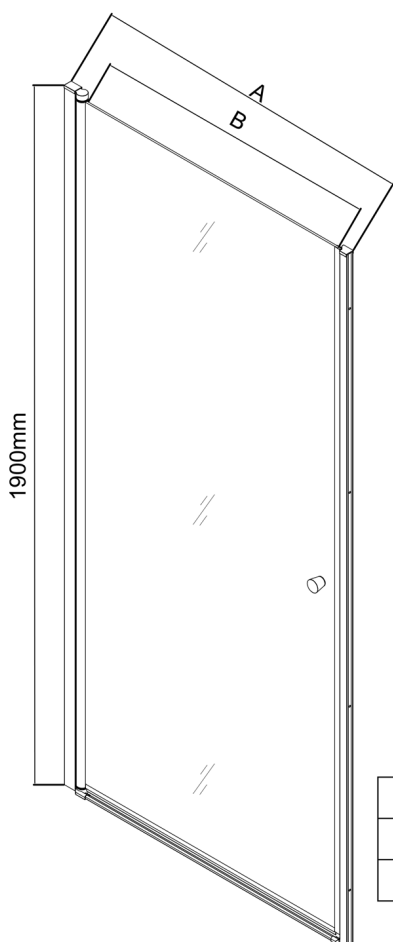

PILOT otočné sprchové dveře 800mm

Objednací kód: PT080

Rozměry

Šířka: 800 mm
Výška: 1900 mm

Parametry

Záruka: 2 roky

Technický list

	PT070	PT080	PT090	PT100
A	680-710mm	780-810mm	880-910mm	980-1010mm
B	610	710	810	910

PILOT otočné sprchové dveře 800mm

PT + WI

PT070/PT080/PT090/PT100+WI070/WI080/WI090/WI100/WI110

model	A mm	B mm
PT070	667-687	
PT080	767-787	
PT090	867-887	
PT100	967-987	
WI070		690-705
WI080		790-805
WI090		890-905
WI100		990-1005
WI110		1090-1105