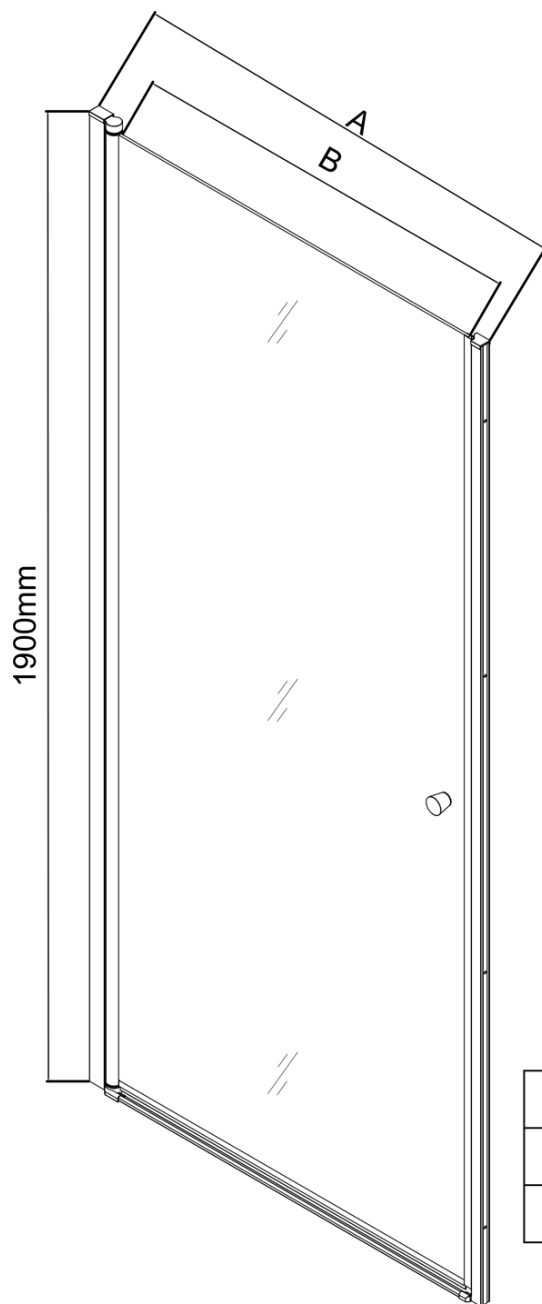

Parametry

Barva profilu: Chrom - Leštěný hliník

Tvar: Dveře do niky

Typ otevírání: Otevírací jednokřídlé

Směr otevírání: Univerzální

Šířka vstupu: 610 mm

Typ výplně: Brick sklo

Tloušťka skla: 6 mm

Instalační šířka od: 680 mm

Instalační šířka do: 710 mm

Vlastnosti: Bezrámové provedení, Otevírání vně i dovnitř

Hmotnost / ks: 25.0 kg

Balení: 1 ks

Záruka: 2 roky

Náhradní díly

Spodní těsnění na dveře, sklo 6mm, 1000mm (Objednací kód: NDPT-02)

Pilot stěnový profil (Objednací kód: NDPT-05)

Pilot madla (set 2 kusů) (Objednací kód: NDPT-01)

Pilot spodní přetoková lišta 1000mm (Objednací kód: NDPT-04)

Pilot pivotový pant spodní + horní (Objednací kód: NDPT-10)

Technický list

	PT070	PT080	PT090	PT100
A	680-710mm	780-810mm	880-910mm	980-1010mm
B	610	710	810	910

PT + WI

PT070/PT080/PT090/PT100+WI070/WI080/WI090/WI100/WI110

model	A mm	B mm
PT070	667-687	
PT080	767-787	
PT090	867-887	
PT100	967-987	
WI070		690-705
WI080		790-805
WI090		890-905
WI100		990-1005
WI110		1090-1105