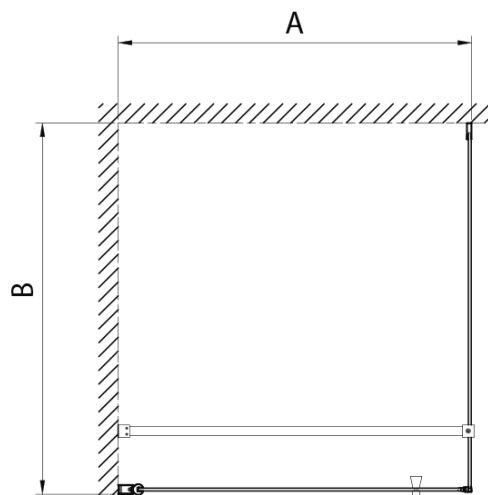

Parametry

Barva profilu: Chrom - Leštěný hliník

Tvar: Dveře do niky

Typ otevírání: Otevírací jednokřídlé

Směr otevírání: Univerzální

Šířka vstupu: 610 mm

Typ výplně: Brick sklo

Tloušťka skla: 6 mm

Instalační šířka od: 680 mm

Instalační šířka do: 710 mm

Vlastnosti: Bezrámové provedení, Otevírání vně i dovnitř

Hmotnost / ks: 25.0 kg

Balení: 1 ks

Záruka: 2 roky

Náhradní díly

Spodní těsnění na dveře, sklo 6mm, 1000mm (Objednací kód: NDPT-02)

Pilot stěnový profil (Objednací kód: NDPT-05)

Pilot madla (set 2 kusů) (Objednací kód: NDPT-01)

Pilot spodní přetoková lišta 1000mm (Objednací kód: NDPT-04)

Pilot pivotový pant spodní + horní (Objednací kód: NDPT-10)

Technický list

	PT070	PT080	PT090	PT100
A	680-710mm	780-810mm	880-910mm	980-1010mm
B	610	710	810	910

PT + WI

PT070/PT080/PT090/PT100+WI070/WI080/WI090/WI100/WI110

model	A mm	B mm
PT070	667-687	
PT080	767-787	
PT090	867-887	
PT100	967-987	
WI070		690-705
WI080		790-805
WI090		890-905
WI100		990-1005
WI110		1090-1105