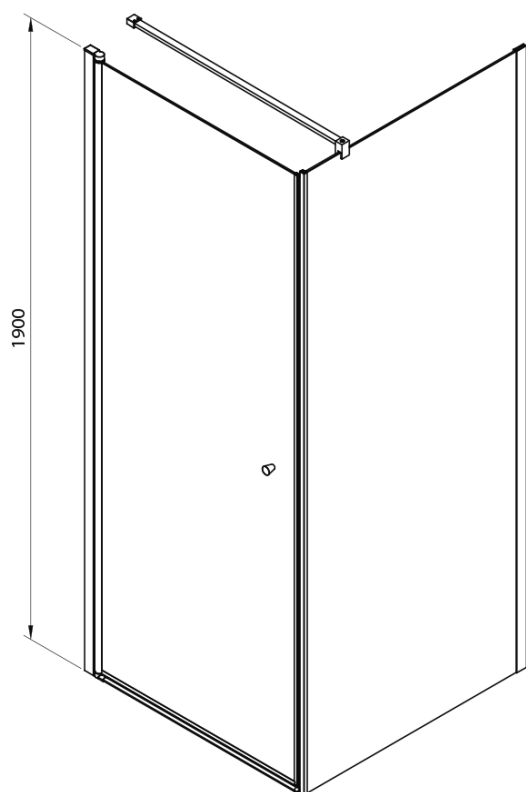

PILOT otočné sprchové dveře 700mm

Objednací kód: PT070

Základní informace

Značka: Aqualine

Série: PILOT

Rozměry

Šířka: 700 mm

Výška: 1900 mm

Parametry

Barva profilu: Chrom - Leštěný hliník

Tvar: Dveře do niky

Typ otevírání: Otevírací jednokřídlé

Směr otevírání: Univerzální

Šířka vstupu: 610 mm

Typ výplně: Brick sklo

Tloušťka skla: 6 mm

Pilot stěnový profil (Objednací kód: NDPT-05)

Pilot madla (set 2 kusů) (Objednací kód: NDPT-01)

Pilot spodní přetoková lišta 1000mm (Objednací kód: NDPT-04)

Pilot pivotový pant spodní + horní (Objednací kód: NDPT-10)

Technický list

	PT070	PT080	PT090	PT100
A	680-710mm	780-810mm	880-910mm	980-1010mm
B	610	710	810	910

PT + WI

PT070/PT080/PT090/PT100+WI070/WI080/WI090/WI100/WI110

model	A mm	B mm
PT070	667-687	
PT080	767-787	
PT090	867-887	
PT100	967-987	
WI070		690-705
WI080		790-805
WI090		890-905
WI100		990-1005
WI110		1090-1105