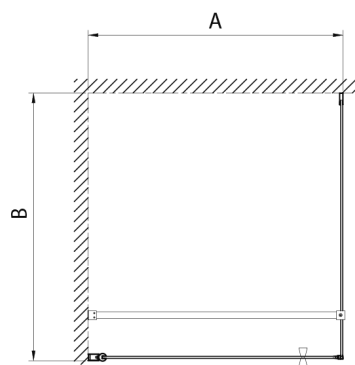

### Rozměry

Šířka: 700 mm  
Výška: 1900 mm

## Technický list

	PT070	PT080	PT090	PT100
A	680-710mm	780-810mm	880-910mm	980-1010mm
B	610	710	810	910

PT + WI

PT070/PT080/PT090/PT100+WI070/WI080/WI090/WI100/WI110

model	A mm	B mm
PT070	667-687	
PT080	767-787	
PT090	867-887	
PT100	967-987	
WI070		690-705
WI080		790-805
WI090		890-905
WI100		990-1005
WI110		1090-1105