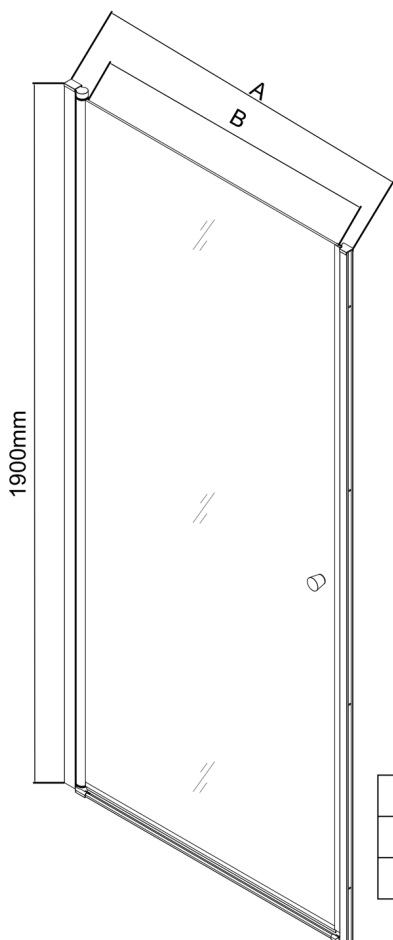

### Rozměry

Šířka: 700 mm  
Výška: 1900 mm

## Technický list

	PT070	PT080	PT090	PT100
A	680-710mm	780-810mm	880-910mm	980-1010mm
B	610	710	810	910

PT + WI

PT070/PT080/PT090/PT100+WI070/WI080/WI090/WI100/WI110

model	A mm	B mm
PT070	667-687	
PT080	767-787	
PT090	867-887	
PT100	967-987	
WI070		690-705
WI080		790-805
WI090		890-905
WI100		990-1005
WI110		1090-1105