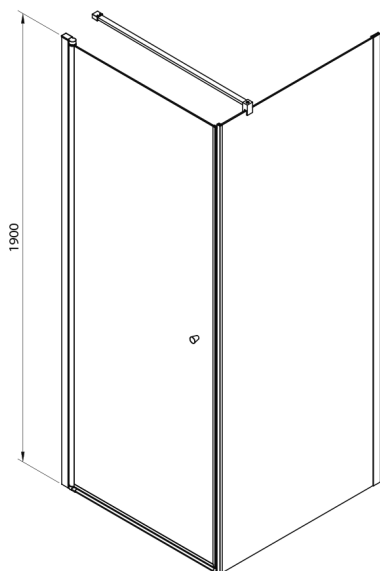

### Rozměry

Šířka: 700 mm  
Výška: 1900 mm

## Technický list

	PT070	PT080	PT090	PT100
A	680-710mm	780-810mm	880-910mm	980-1010mm
B	610	710	810	910

PT + WI

PT070/PT080/PT090/PT100+WI070/WI080/WI090/WI100/WI110

model	A mm	B mm
PT070	667-687	
PT080	767-787	
PT090	867-887	
PT100	967-987	
WI070		690-705
WI080		790-805
WI090		890-905
WI100		990-1005
WI110		1090-1105