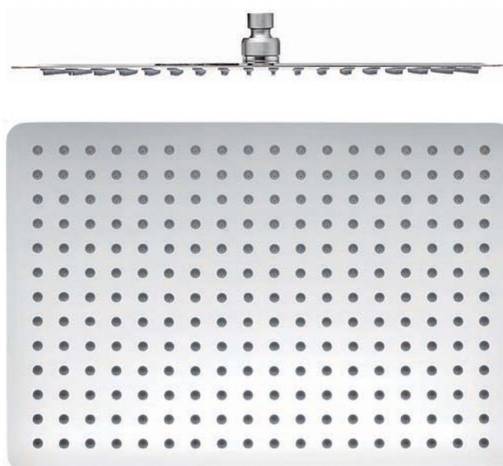

Objednací kód: MS585

Základní informace

Značka: Sapho

Rozměry

Šířka: 400 mm

Výška: 5 mm

Hloubka: 300 mm

Parametry

Barva: Chrom

Materiál: Nerez

Tvar: Hranaté

Instalace: 1 cesta

Funkce sprchy: Déšť

Ostatní: AntiCalc

Průtok (3 bar): Hlavová
sprcha: 12 l/min

Hmotnost / ks: 2.55 kg

Balení: 1 ks

Záruka: 2 roky