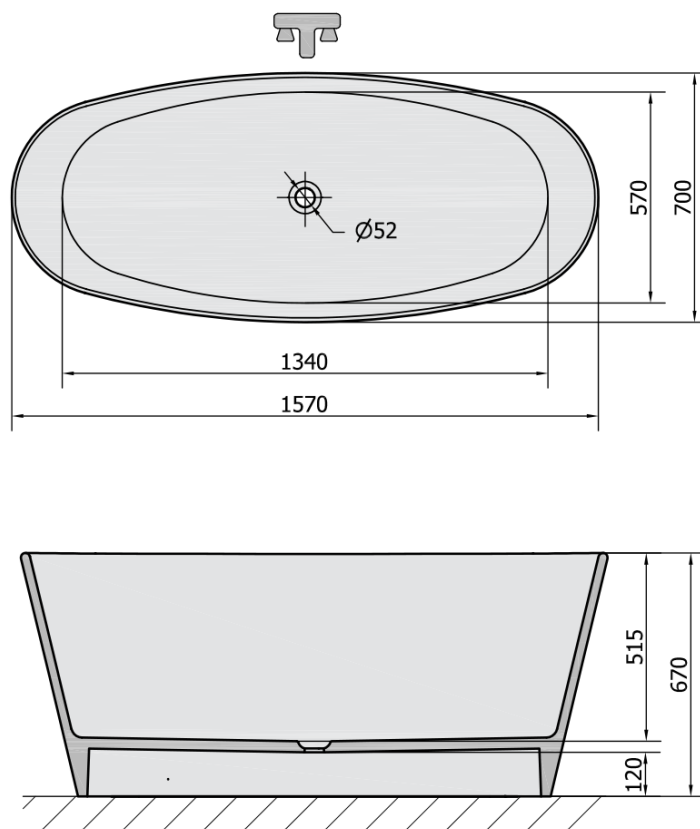

TESS volně stojící vana litý mramor 157x70x67cm, bílá

Objednací kód: 99613

Základní informace

Značka: Polysan

Rozměry

Délka: 1570 mm

Šířka: 700 mm

Výška: 670 mm

Objem: 210 l

Parametry

Barva: Bílá

Materiál: Litý mramor

Tvar: Do prostoru

Instalace: Samostojná

Průměr odpadu: 52 mm

Balení neobsahuje: Sifon, Výpust

Hmotnost / ks: 190.01 kg

Balení: 1 ks

Záruka: 2 roky

Doporučujeme přikoupit

1 ks Sifon 6/4", výška 42mm, DN40 (Objednací kód: 71712)

1 ks Vanová výpust 6/4", click-clack, pro vany bez přepadu, chrom (Objednací kód: 71704)

Technický list

VOLUME 210L