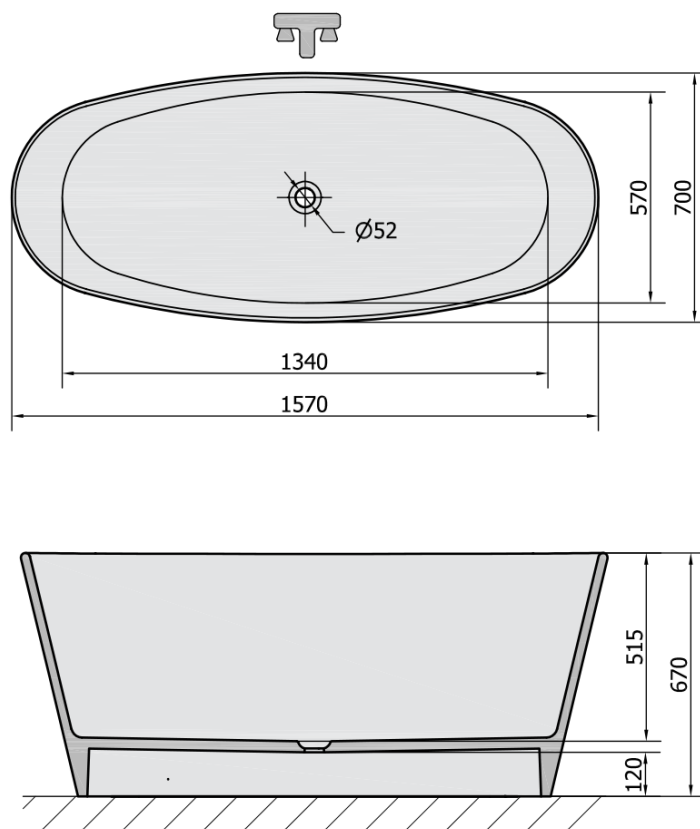

TESS volně stojící vana litý mramor 157x70x67cm, bílá

Objednací kód: 99613

Základní informace

Značka: Polysan

Rozměry

Délka: 1570 mm

Šířka: 700 mm

Výška: 670 mm

Objem: 210 l

Parametry

Barva: Bílá

Materiál: Litý mramor

Tvar: Do prostoru

Instalace: Samostojná

Průměr odpadu: 52 mm

Balení neobsahuje: Sifon, Výpust

Hmotnost / ks: 190.01 kg

Balení: 1 ks

Záruka: 2 roky

Doporučujeme přikoupit

1 ks Sifon 6/4", výška 42mm, DN40 (Objednací kód: 71712)

1 ks Vanová výpust 6/4", Click Clack, pro vany bez přepadu, chrom (Objednací kód: 71704)

Technický list

VOLUME 210L