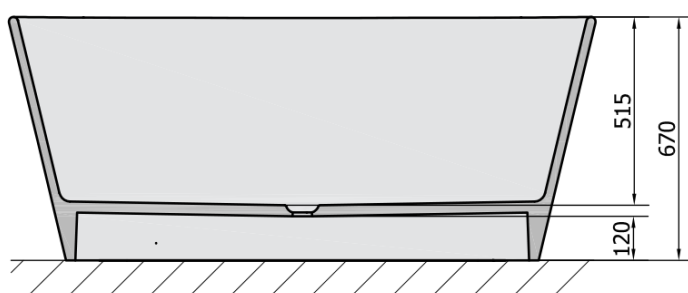

TESS volně stojící vana litý mramor 157x70x67cm, bílá

Objednací kód: 99613

Rozměry

Délka: 1570 mm
 Šířka: 700 mm
 Výška: 670 mm
 Objem: 210 l

Parametry

Záruka: 2 roky
 Barva: Bílá
 Materiál: Litý mramor

Technický list

VOLUME 210L