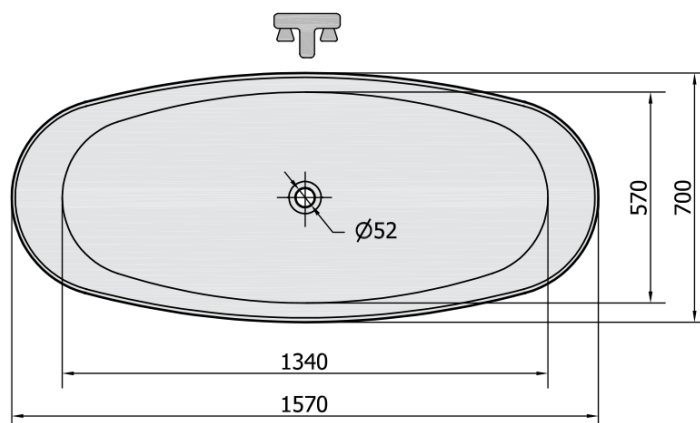

TESS volně stojící vana litý mramor 157x70x67cm, bílá

Objednací kód: 99613

Rozměry

Délka: 1570 mm
 Šířka: 700 mm
 Výška: 670 mm
 Objem: 210 l

Parametry

Barva: Bílá
 Materiál: Litý mramor
 Záruka: 2 roky

Technický list

VOLUME 210L