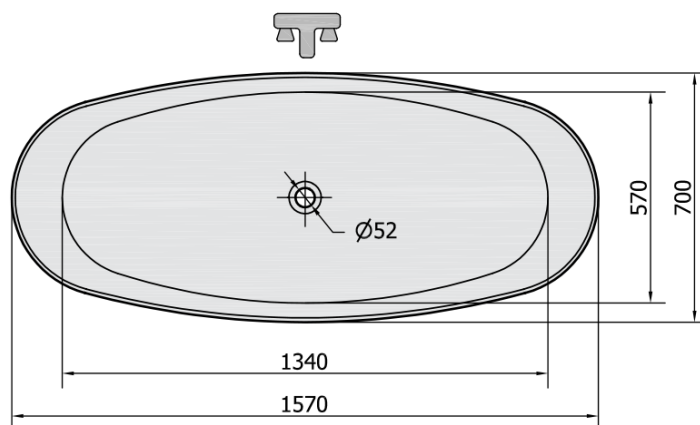

TESS volně stojící vana litý mramor 157x70x67cm, bílá

Objednací kód: 99613

Rozměry

Délka: 1570 mm
 Šířka: 700 mm
 Výška: 670 mm
 Objem: 210 l

Parametry

Záruka: 2 roky
 Barva: Bílá
 Materiál: Litý mramor

Technický list

VOLUME 210L