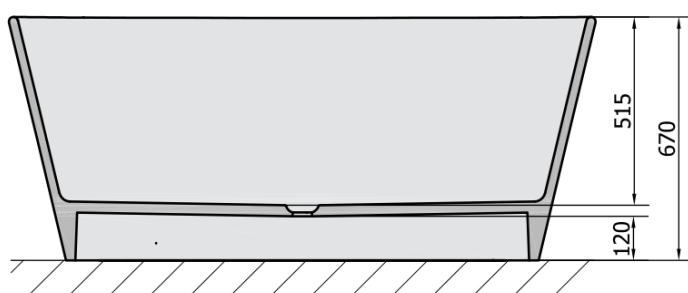

TESS volně stojící vana litý mramor 157x70x67cm, bílá

Objednací kód: 99613

Rozměry

Délka: 1570 mm
 Šířka: 700 mm
 Výška: 670 mm
 Objem: 210 l

Parametry

Barva: Bílá
 Materiál: Litý mramor
 Záruka: 2 roky

Technický list

VOLUME 210L