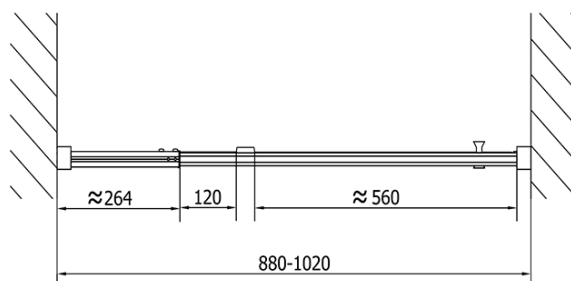

Barva profilu: Chrom - Leštěný hliník

Tvar: Dveře do niky

Typ otevírání: Otevírací jednokřídlé

Směr otevírání: Univerzální

Šířka vstupu: 560 mm

Typ výplně: Brick sklo

Tloušťka skla: 6 mm

Instalační šířka od: 880 mm

Instalační šířka do: 1020 mm

Vlastnosti: Rámové provedení

Hmotnost / ks: 31.0 kg

Balení: 1 ks

Záruka: 2 roky

Technický list

	B
EL1738-EL3138	680-700
EL1738-EL3238	780-800
EL1738-EL3338	880-900
EL1738-EL3438	980-1000