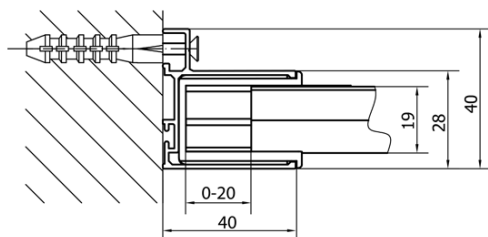

Objednací kód: EL1738

Základní informace

Značka: Polysan

Série: EASY

Rozměry

Šířka: 1020 mm

Výška: 1900 mm

Parametry

Barva profilu: Chrom - Leštěný hliník

Tvar: Dveře do niky

Typ otevírání: Otevírací jednokřídlé

Směr otevírání: Univerzální

Šířka vstupu: 560 mm

Typ výplně: Brick sklo

Tloušťka skla: 6 mm

Instalační šířka od: 880 mm

Instalační šířka do: 1020 mm

Vlastnosti: Rámové provedení

Hmotnost / ks: 31.0 kg

Balení: 1 ks

Záruka: 2 roky

Technický list

	B
EL1738-EL3138	680-700
EL1738-EL3238	780-800
EL1738-EL3338	880-900
EL1738-EL3438	980-1000