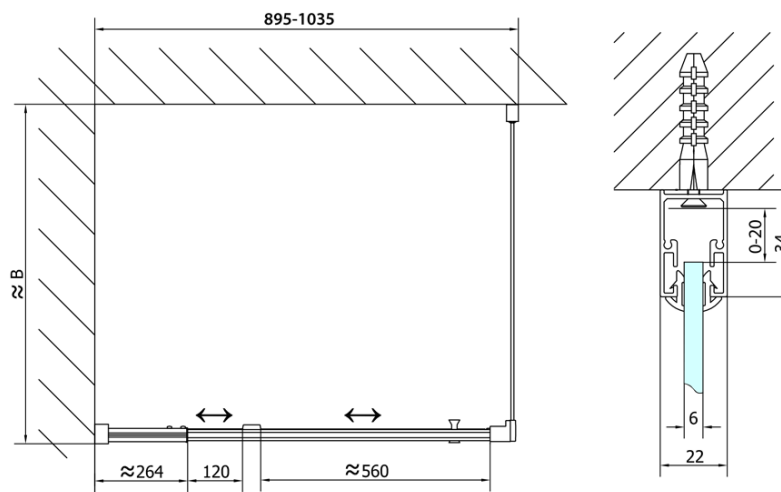

EASY sprchové dveře otočné 880-1020mm, sklo BRICK

Objednací kód: EL1738

Základní informace

Značka: Polysan

Série: EASY

Rozměry

Šířka: 1020 mm

Výška: 1900 mm

Parametry

Barva profilu: Chrom - Leštěný hliník

Tvar: Dveře do niky

Typ otevírání: Otevírací jednokřídlé

Směr otevírání: Univerzální

Šířka vstupu: 560 mm

Typ výplně: Brick sklo

Tloušťka skla: 6 mm

Instalační šířka od: 880 mm

Instalační šířka do: 1020 mm

Vlastnosti: Rámové provedení

Hmotnost / ks: 31.0 kg

Balení: 1 ks

Záruka: 2 roky

Technický list

EASY sprchové dveře otočné 880-1020mm, sklo
BRICK

	B
EL1738-EL3138	680-700
EL1738-EL3238	780-800
EL1738-EL3338	880-900
EL1738-EL3438	980-1000