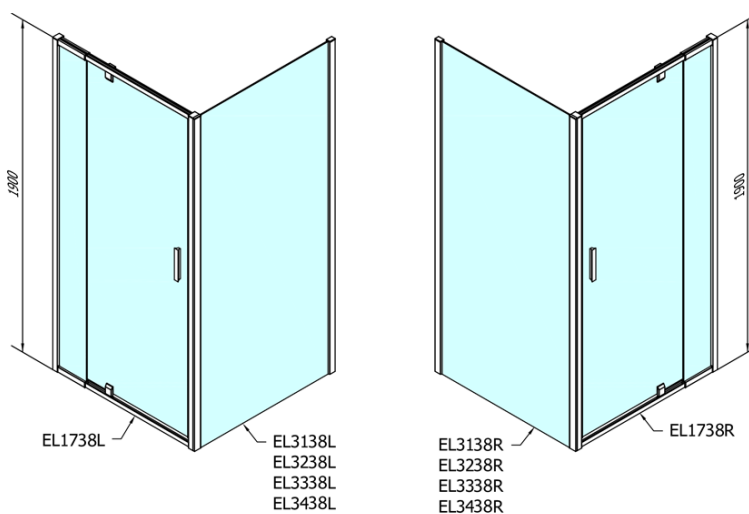

EASY sprchové dveře otočné 880-1020mm, sklo BRICK

Objednací kód: EL1738

Základní informace

Značka: Polysan

Série: EASY

Rozměry

Šířka: 1020 mm

Výška: 1900 mm

Parametry

Barva profilu: Chrom - Leštěný hliník

Tvar: Dveře do niky

Typ otevírání: Otevírací jednokřídlé

Směr otevírání: Univerzální

Šířka vstupu: 560 mm

Typ výplně: Brick sklo

Tloušťka skla: 6 mm

Instalační šířka od: 880 mm

Instalační šířka do: 1020 mm

Vlastnosti: Rámové provedení

Hmotnost / ks: 31.0 kg

Balení: 1 ks

Záruka: 2 roky

Technický list

EASY sprchové dveře otočné 880-1020mm, sklo
BRICK

	B
EL1738-EL3138	680-700
EL1738-EL3238	780-800
EL1738-EL3338	880-900
EL1738-EL3438	980-1000