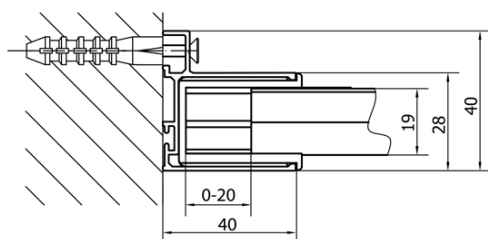

EASY sprchové dveře otočné 880-1020mm, sklo BRICK

Objednací kód: EL1738

Základní informace

Značka: Polysan

Série: EASY

Rozměry

Šířka: 1020 mm

Výška: 1900 mm

Parametry

Barva profilu: Chrom - Leštěný hliník

Tvar: Dveře do niky

Typ otevírání: Otevírací jednokřídlé

Směr otevírání: Univerzální

Šířka vstupu: 560 mm

Typ výplně: Brick sklo

Tloušťka skla: 6 mm

Instalační šířka od: 880 mm

Instalační šířka do: 1020 mm

Vlastnosti: Rámové provedení

Hmotnost / ks: 31.0 kg

Balení: 1 ks

Záruka: 2 roky

Technický list

EASY sprchové dveře otočné 880-1020mm, sklo
BRICK

	B
EL1738-EL3138	680-700
EL1738-EL3238	780-800
EL1738-EL3338	880-900
EL1738-EL3438	980-1000