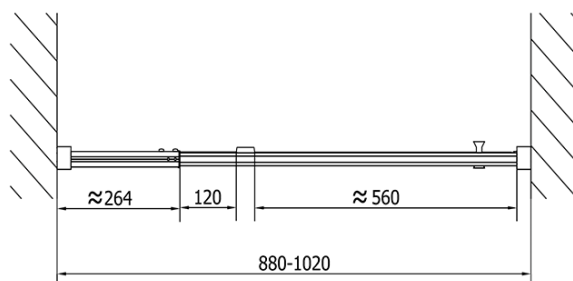

Parametry

Barva profilu: Chrom - Leštěný hliník

Tvar: Dveře do niky

Typ otevírání: Otevírací jednokřídlé

Směr otevírání: Univerzální

Šířka vstupu: 560 mm

Typ výplně: Brick sklo

Tloušťka skla: 6 mm

Instalační šířka od: 880 mm

Instalační šířka do: 1020 mm

Vlastnosti: Rámové provedení

Hmotnost / ks: 31.0 kg

Balení: 1 ks

Záruka: 2 roky

Technický list

EASY sprchové dveře otočné 880-1020mm, sklo
BRICK

	B
EL1738-EL3138	680-700
EL1738-EL3238	780-800
EL1738-EL3338	880-900
EL1738-EL3438	980-1000