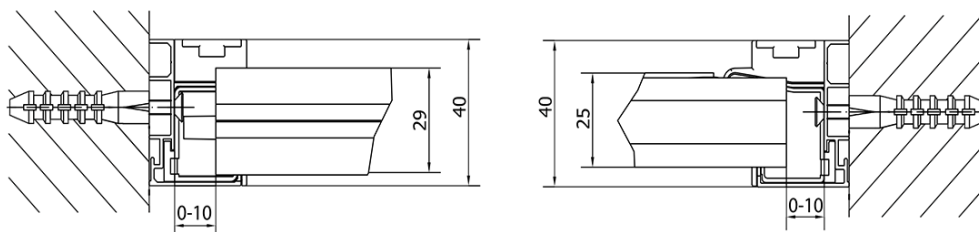

EASY sprchové dveře otočné 880-1020mm, sklo BRICK

Objednací kód: EL1738

Základní informace

Značka: Polysan

Série: EASY

Rozměry

Šířka: 1020 mm

Výška: 1900 mm

Parametry

Barva profilu: Chrom - Leštěný hliník

Tvar: Dveře do niky

Typ otevírání: Otevírací jednokřídlé

Směr otevírání: Univerzální

Šířka vstupu: 560 mm

Typ výplně: Brick sklo

Tloušťka skla: 6 mm

Instalační šířka od: 880 mm

Instalační šířka do: 1020 mm

Vlastnosti: Rámové provedení

Hmotnost / ks: 31.0 kg

Balení: 1 ks

Záruka: 2 roky

Technický list

EASY sprchové dveře otočné 880-1020mm, sklo
BRICK

	B
EL1738-EL3138	680-700
EL1738-EL3238	780-800
EL1738-EL3338	880-900
EL1738-EL3438	980-1000