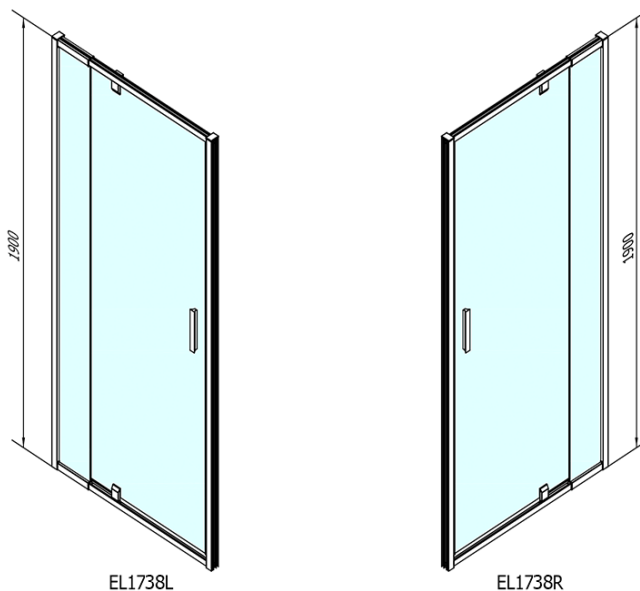

Parametry

Barva profilu: Chrom - Leštěný hliník

Tvar: Dveře do niky

Typ otevírání: Otevírací jednokřídlé

Směr otevírání: Univerzální

Šířka vstupu: 560 mm

Typ výplně: Brick sklo

Tloušťka skla: 6 mm

Instalační šířka od: 880 mm

Instalační šířka do: 1020 mm

Vlastnosti: Rámové provedení

Hmotnost / ks: 31.0 kg

Balení: 1 ks

Záruka: 2 roky

Technický list

EASY sprchové dveře otočné 880-1020mm, sklo
BRICK

	B
EL1738-EL3138	680-700
EL1738-EL3238	780-800
EL1738-EL3338	880-900
EL1738-EL3438	980-1000