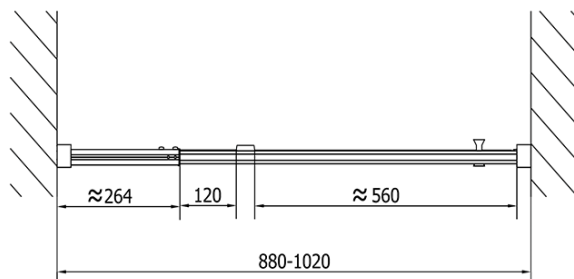

Parametry

Barva profilu: Chrom - Leštěný hliník

Tvar: Dveře do niky

Typ otevírání: Otevírací jednokřídlé

Směr otevírání: Univerzální

Šířka vstupu: 560 mm

Typ výplně: Brick sklo

Tloušťka skla: 6 mm

Instalační šířka od: 880 mm

Instalační šířka do: 1020 mm

Vlastnosti: Rámové provedení

Hmotnost / ks: 31.0 kg

Balení: 1 ks

Záruka: 2 roky

Technický list

EL1738L

EL1738R

EASY sprchové dveře otočné 880-1020mm, sklo
BRICK

	B
EL1738-EL3138	680-700
EL1738-EL3238	780-800
EL1738-EL3338	880-900
EL1738-EL3438	980-1000