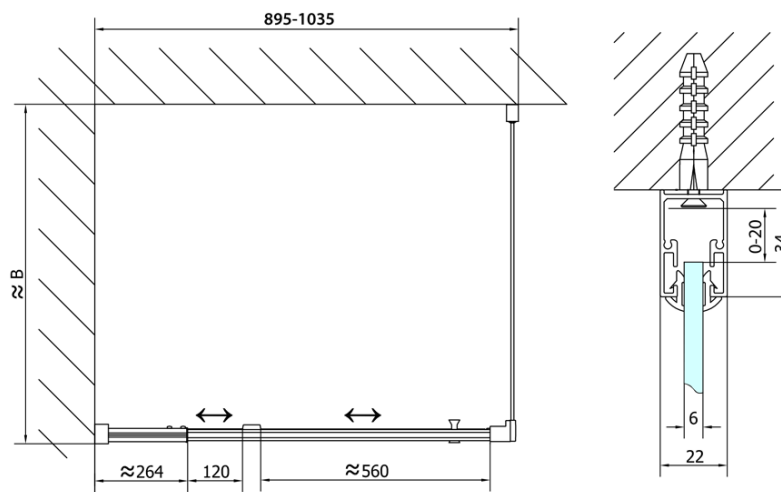

EASY sprchové dveře otočné 880-1020mm, sklo BRICK

Objednací kód: EL1738

Základní informace

Značka: Polysan

Série: EASY

Rozměry

Šířka: 1020 mm

Výška: 1900 mm

Parametry

Barva profilu: Chrom - Leštěný hliník

Tvar: Dveře do niky

Typ otevírání: Otevírací jednokřídlé

Směr otevírání: Univerzální

Šířka vstupu: 560 mm

Typ výplně: Brick sklo

Tloušťka skla: 6 mm

Instalační šířka od: 880 mm

Instalační šířka do: 1020 mm

Vlastnosti: Rámové provedení

Hmotnost / ks: 31.0 kg

Balení: 1 ks

Záruka: 2 roky

Technický list

EL1738L

EL1738R

EASY sprchové dveře otočné 880-1020mm, sklo
BRICK

	B
EL1738-EL3138	680-700
EL1738-EL3238	780-800
EL1738-EL3338	880-900
EL1738-EL3438	980-1000