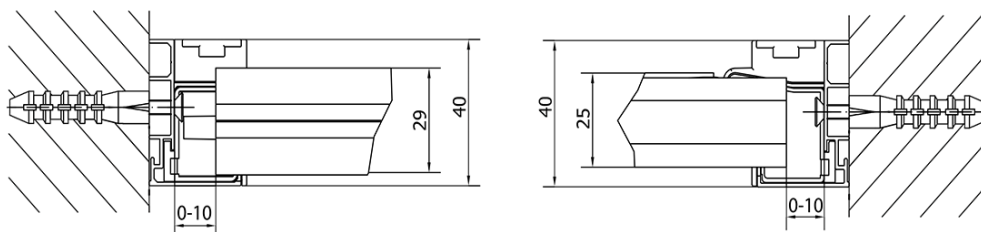

EASY sprchové dveře otočné 880-1020mm, sklo BRICK

Objednací kód: EL1738

Základní informace

Značka: Polysan

Série: EASY

Rozměry

Šířka: 1020 mm

Výška: 1900 mm

Parametry

Barva profilu: Chrom - Leštěný hliník

Tvar: Dveře do niky

Typ otevírání: Otevírací jednokřídlé

Směr otevírání: Univerzální

Šířka vstupu: 560 mm

Typ výplně: Brick sklo

Tloušťka skla: 6 mm

Instalační šířka od: 880 mm

Instalační šířka do: 1020 mm

Vlastnosti: Rámové provedení

Hmotnost / ks: 31.0 kg

Balení: 1 ks

Záruka: 2 roky

Technický list

EL1738L

EL1738R

EASY sprchové dveře otočné 880-1020mm, sklo
BRICK

	B
EL1738-EL3138	680-700
EL1738-EL3238	780-800
EL1738-EL3338	880-900
EL1738-EL3438	980-1000