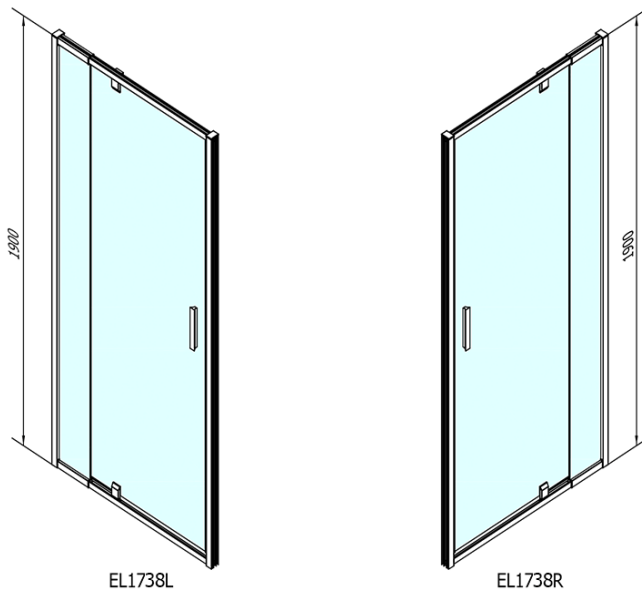

EASY sprchové dveře otočné 880-1020mm, sklo BRICK

Objednací kód: EL1738

Základní informace

Značka: Polysan

Série: EASY

Rozměry

Šířka: 1020 mm

Výška: 1900 mm

Parametry

Barva profilu: Chrom - Leštěný hliník

Tvar: Dveře do niky

Typ otevírání: Otevírací jednokřídlé

Směr otevírání: Univerzální

Šířka vstupu: 560 mm

Typ výplně: Brick sklo

Tloušťka skla: 6 mm

Instalační šířka od: 880 mm

Instalační šířka do: 1020 mm

Vlastnosti: Rámové provedení

Hmotnost / ks: 31.0 kg

Balení: 1 ks

Záruka: 2 roky

Technický list

EL1738L

EL1738R

EASY sprchové dveře otočné 880-1020mm, sklo
BRICK

	B
EL1738-EL3138	680-700
EL1738-EL3238	780-800
EL1738-EL3338	880-900
EL1738-EL3438	980-1000