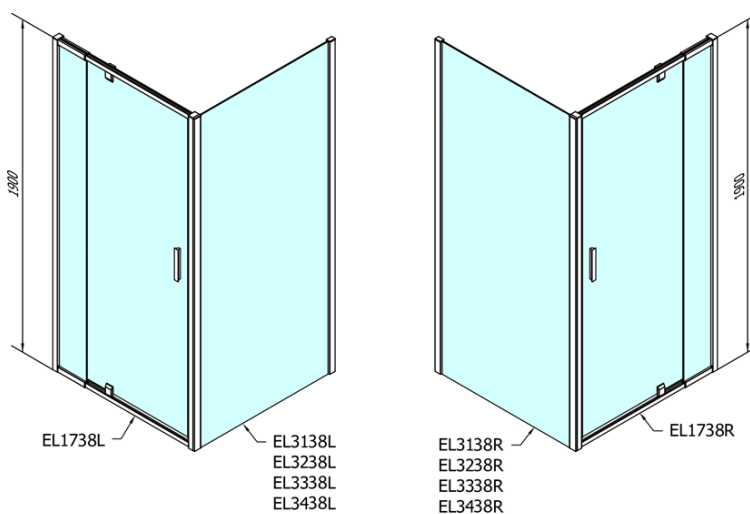

EASY sprchové dveře otočné 880-1020mm, sklo BRICK

Objednací kód: EL1738

Základní informace

Značka: Polysan

Série: EASY

Rozměry

Šířka: 1020 mm

Výška: 1900 mm

Parametry

Barva profilu: Chrom - Leštěný hliník

Tvar: Dveře do niky

Typ otevírání: Otevírací jednokřídlé

Směr otevírání: Univerzální

Šířka vstupu: 560 mm

Typ výplně: Brick sklo

Tloušťka skla: 6 mm

Instalační šířka od: 880 mm

Instalační šířka do: 1020 mm

Vlastnosti: Rámové provedení

Hmotnost / ks: 31.0 kg

Balení: 1 ks

Záruka: 2 roky

Technický list

EL1738L

EL1738R

EASY sprchové dveře otočné 880-1020mm, sklo
BRICK

	B
EL1738-EL3138	680-700
EL1738-EL3238	780-800
EL1738-EL3338	880-900
EL1738-EL3438	980-1000