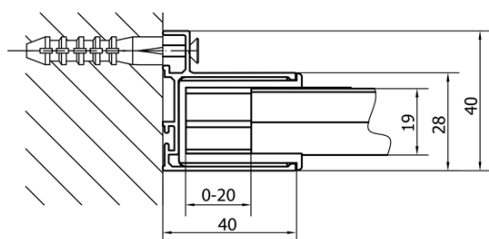

EASY sprchové dveře otočné 880-1020mm, sklo BRICK

Objednací kód: EL1738

Základní informace

Značka: Polysan

Série: EASY

Rozměry

Šířka: 1020 mm

Výška: 1900 mm

Parametry

Barva profilu: Chrom - Leštěný hliník

Tvar: Dveře do niky

Typ otevírání: Otevírací jednokřídlé

Směr otevírání: Univerzální

Šířka vstupu: 560 mm

Typ výplně: Brick sklo

Tloušťka skla: 6 mm

Instalační šířka od: 880 mm

Instalační šířka do: 1020 mm

Vlastnosti: Rámové provedení

Hmotnost / ks: 31.0 kg

Balení: 1 ks

Záruka: 2 roky

Technický list

EL1738L

EL1738R

EASY sprchové dveře otočné 880-1020mm, sklo
BRICK

	B
EL1738-EL3138	680-700
EL1738-EL3238	780-800
EL1738-EL3338	880-900
EL1738-EL3438	980-1000