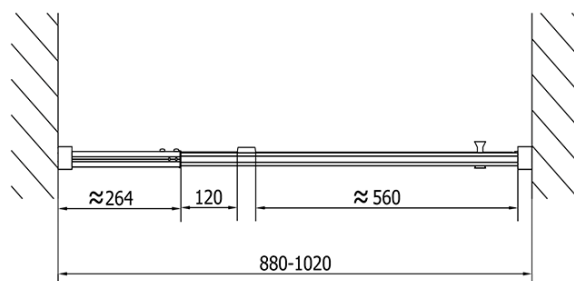

Parametry

Barva profilu: Chrom - Leštěný hliník

Tvar: Dveře do niky

Typ otevírání: Otevírací jednokřídle

Směr otevírání: Univerzální

Šířka vstupu: 560 mm

Typ výplně: BRICK sklo

Tloušťka skla: 6 mm

Instalační šířka od: 880 mm

Instalační šířka do: 1020 mm

Vlastnosti: Rámové provedení

Hmotnost / ks: 31.0 kg

Balení: 1 ks

Záruka: 2 roky

Technický list

EASY sprchové dveře otočné 880-1020mm, sklo
BRICK

	B
EL1738-EL3138	680-700
EL1738-EL3238	780-800
EL1738-EL3338	880-900
EL1738-EL3438	980-1000