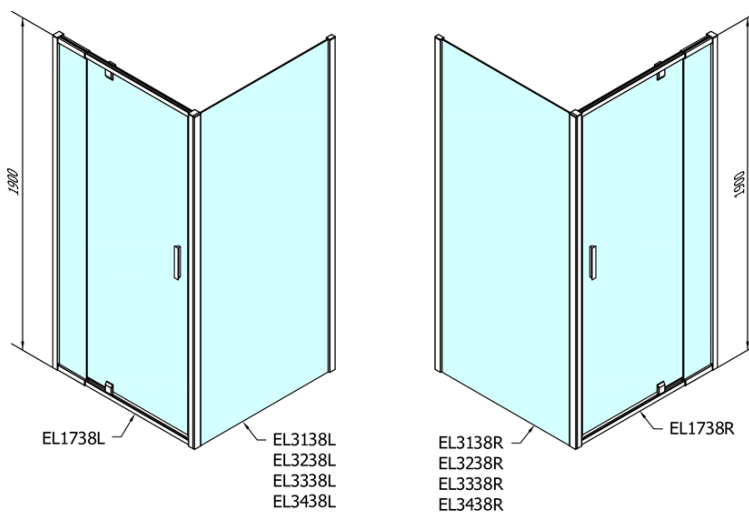

EASY sprchové dveře otočné 880-1020mm, sklo BRICK

Objednací kód: EL1738

Základní informace

Značka: Polysan

Série: EASY

Rozměry

Šířka: 1020 mm

Výška: 1900 mm

Parametry

Barva profilu: Chrom - Leštěný hliník

Tvar: Dveře do niky

Typ otevírání: Otevírací jednokřídle

Směr otevírání: Univerzální

Šířka vstupu: 560 mm

Typ výplně: BRICK sklo

Tloušťka skla: 6 mm

Instalační šířka od: 880 mm

Instalační šířka do: 1020 mm

Vlastnosti: Rámové provedení

Hmotnost / ks: 31.0 kg

Balení: 1 ks

Záruka: 2 roky

Technický list

EASY sprchové dveře otočné 880-1020mm, sklo
BRICK

	B
EL1738-EL3138	680-700
EL1738-EL3238	780-800
EL1738-EL3338	880-900
EL1738-EL3438	980-1000