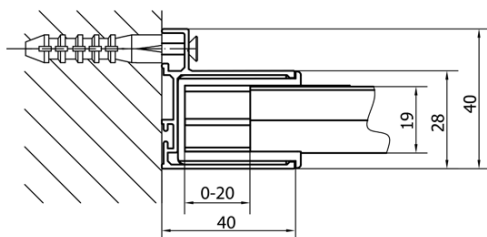

EASY sprchové dveře otočné 880-1020mm, sklo BRICK

Objednací kód: EL1738

Základní informace

Značka: Polysan

Série: EASY

Rozměry

Šířka: 1020 mm

Výška: 1900 mm

Parametry

Barva profilu: Chrom - Leštěný hliník

Tvar: Dveře do niky

Typ otevírání: Otevírací jednokřídle

Směr otevírání: Univerzální

Šířka vstupu: 560 mm

Typ výplně: BRICK sklo

Tloušťka skla: 6 mm

Instalační šířka od: 880 mm

Instalační šířka do: 1020 mm

Vlastnosti: Rámové provedení

Hmotnost / ks: 31.0 kg

Balení: 1 ks

Záruka: 2 roky

Technický list

EASY sprchové dveře otočné 880-1020mm, sklo
BRICK

	B
EL1738-EL3138	680-700
EL1738-EL3238	780-800
EL1738-EL3338	880-900
EL1738-EL3438	980-1000