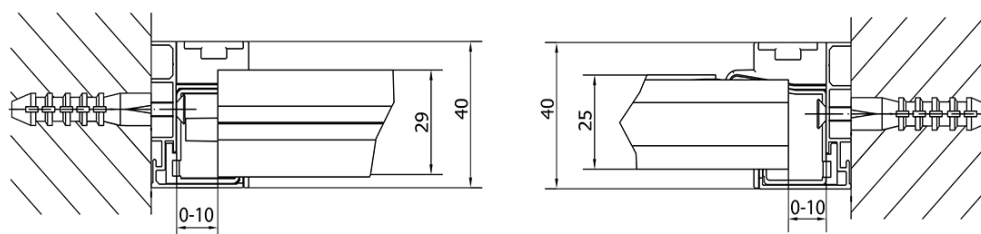

EASY sprchové dveře otočné 880-1020mm, sklo BRICK

Objednací kód: EL1738

Základní informace

Značka: Polysan

Série: EASY

Rozměry

Šířka: 1020 mm

Výška: 1900 mm

Parametry

Barva profilu: Chrom - Leštěný hliník

Tvar: Dveře do niky

Typ otevírání: Otevírací jednokřídle

Směr otevírání: Univerzální

Šířka vstupu: 560 mm

Typ výplně: BRICK sklo

Tloušťka skla: 6 mm

Instalační šířka od: 880 mm

Instalační šířka do: 1020 mm

Vlastnosti: Rámové provedení

Hmotnost / ks: 31.0 kg

Balení: 1 ks

Záruka: 2 roky

Technický list

EASY sprchové dveře otočné 880-1020mm, sklo
BRICK

	B
EL1738-EL3138	680-700
EL1738-EL3238	780-800
EL1738-EL3338	880-900
EL1738-EL3438	980-1000