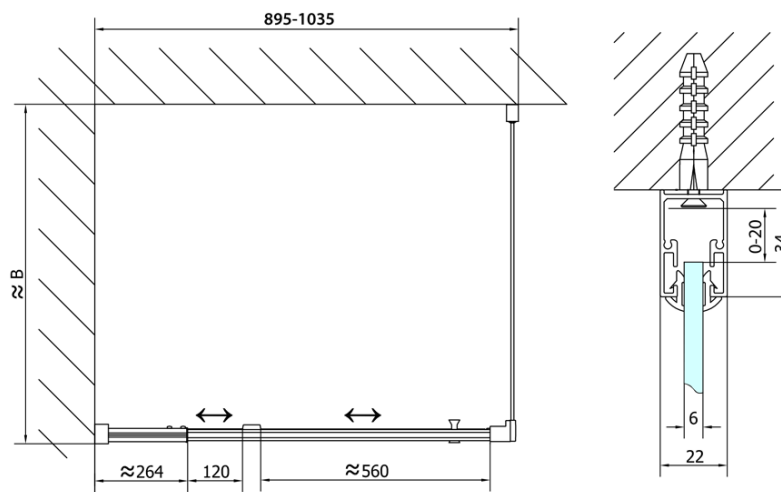

EASY sprchové dveře otočné 880-1020mm, sklo BRICK

Objednací kód: EL1738

Základní informace

Značka: Polysan

Série: EASY

Rozměry

Šířka: 1020 mm

Výška: 1900 mm

Parametry

Barva profilu: Chrom - Leštěný hliník

Tvar: Dveře do niky

Typ otevírání: Otevírací jednokřídle

Směr otevírání: Univerzální

Šířka vstupu: 560 mm

Typ výplně: BRICK sklo

Tloušťka skla: 6 mm

Instalační šířka od: 880 mm

Instalační šířka do: 1020 mm

Vlastnosti: Rámové provedení

Hmotnost / ks: 31.0 kg

Balení: 1 ks

Záruka: 2 roky

Technický list

EASY sprchové dveře otočné 880-1020mm, sklo
BRICK

	B
EL1738-EL3138	680-700
EL1738-EL3238	780-800
EL1738-EL3338	880-900
EL1738-EL3438	980-1000