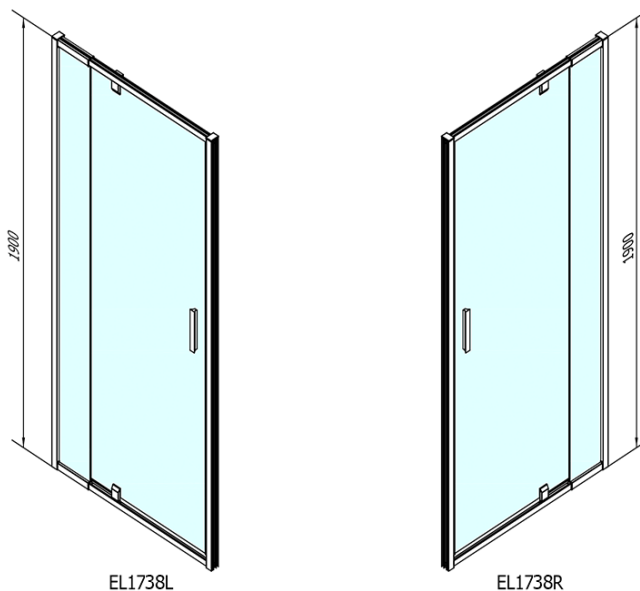

Parametry

Barva profilu: Chrom - Leštěný hliník

Tvar: Dveře do niky

Typ otevírání: Otevírací jednokřídle

Směr otevírání: Univerzální

Šířka vstupu: 560 mm

Typ výplně: BRICK sklo

Tloušťka skla: 6 mm

Instalační šířka od: 880 mm

Instalační šířka do: 1020 mm

Vlastnosti: Rámové provedení

Hmotnost / ks: 31.0 kg

Balení: 1 ks

Záruka: 2 roky

Technický list

EASY sprchové dveře otočné 880-1020mm, sklo
BRICK

	B
EL1738-EL3138	680-700
EL1738-EL3238	780-800
EL1738-EL3338	880-900
EL1738-EL3438	980-1000