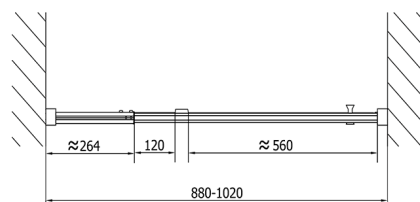

## Rozměry

Šířka: 1020 mm

Výška: 1900 mm

# EASY sprchové dveře otočné 880-1020mm, sklo BRICK