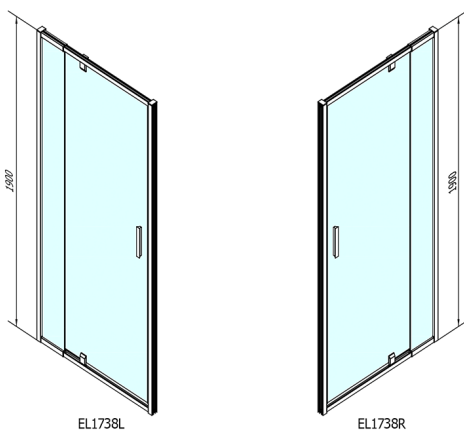

# EASY sprchové dveře otočné 880-1020mm, sklo BRICK

Objednací kód: EL1738

## Rozměry

Šířka: 1020 mm

Výška: 1900 mm

# EASY sprchové dveře otočné 880-1020mm, sklo BRICK