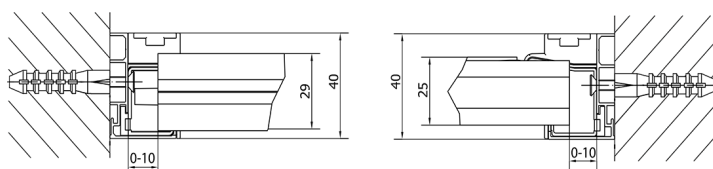

# EASY sprchové dveře otočné 880-1020mm, sklo BRICK

Objednací kód: EL1738

## Rozměry

Šířka: 1020 mm

Výška: 1900 mm

# EASY sprchové dveře otočné 880-1020mm, sklo BRICK