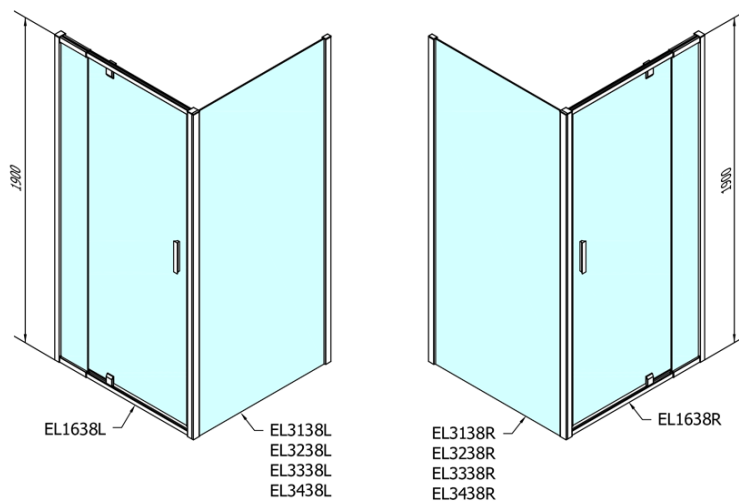

#### Rozměry

Šířka: 900 mm

Výška: 1900 mm

#### Parametry

Barva profilu: Chrom - Leštěný hliník

Tvar: Dveře do niky

Typ otevírání: Otevírací jednokřídlé

Směr otevírání: Univerzální

Šířka vstupu: 500 mm

Typ výplně: Brick sklo

Tloušťka skla: 6 mm

Instalační šířka od: 760 mm

Instalační šířka do: 900 mm

Vlastnosti: Rámové provedení

Hmotnost / ks: 28.0 kg

Balení: 1 ks

Záruka: 2 roky

Technický list

	B
EL1638-EL3138	680-700
EL1638-EL3238	780-800
EL1638-EL3338	880-900
EL1638-EL3438	980-1000