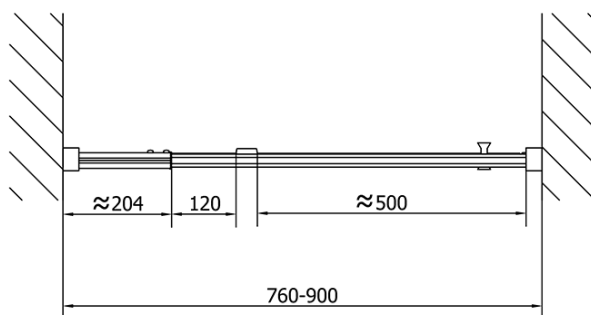

#### Rozměry

Šířka: 900 mm

Výška: 1900 mm

#### Parametry

Barva profilu: Chrom - Leštěný hliník

Tvar: Dveře do niky

Typ otevírání: Otevírací jednokřídlé

Směr otevírání: Univerzální

Šířka vstupu: 500 mm

Typ výplně: Brick sklo

Tloušťka skla: 6 mm

Instalační šířka od: 760 mm

Instalační šířka do: 900 mm

Vlastnosti: Rámové provedení

Hmotnost / ks: 28.0 kg

Balení: 1 ks

Záruka: 2 roky

Technický list

	B
EL1638-EL3138	680-700
EL1638-EL3238	780-800
EL1638-EL3338	880-900
EL1638-EL3438	980-1000