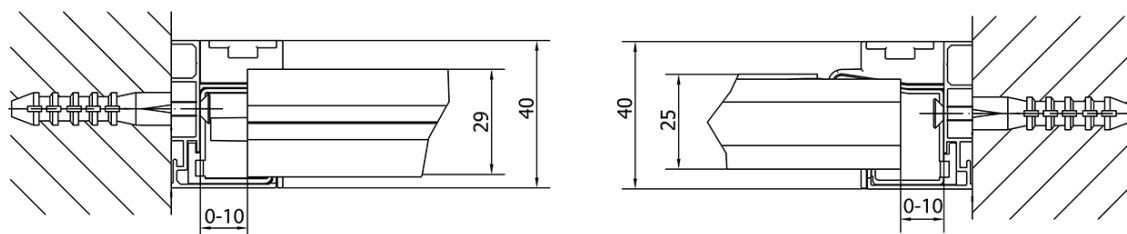

#### Rozměry

Šířka: 900 mm

Výška: 1900 mm

#### Parametry

Barva profilu: Chrom - Leštěný hliník

Tvar: Dveře do niky

Typ otevírání: Otevírací jednokřídlé

Směr otevírání: Univerzální

Šířka vstupu: 500 mm

Typ výplně: Brick sklo

Tloušťka skla: 6 mm

Instalační šířka od: 760 mm

Instalační šířka do: 900 mm

Vlastnosti: Rámové provedení

Hmotnost / ks: 28.0 kg

Balení: 1 ks

Záruka: 2 roky

Technický list

	B
EL1638-EL3138	680-700
EL1638-EL3238	780-800
EL1638-EL3338	880-900
EL1638-EL3438	980-1000