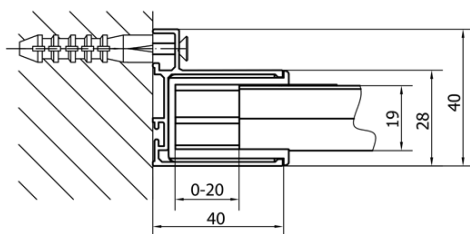

#### Rozměry

Šířka: 900 mm

Výška: 1900 mm

#### Parametry

Barva profilu: Chrom - Leštěný hliník

Tvar: Dveře do niky

Typ otevírání: Otevírací jednokřídlé

Směr otevírání: Univerzální

Šířka vstupu: 500 mm

Typ výplně: Brick sklo

Tloušťka skla: 6 mm

Instalační šířka od: 760 mm

Instalační šířka do: 900 mm

Vlastnosti: Rámové provedení

Hmotnost / ks: 28.0 kg

Balení: 1 ks

Záruka: 2 roky

Technický list

	B
EL1638-EL3138	680-700
EL1638-EL3238	780-800
EL1638-EL3338	880-900
EL1638-EL3438	980-1000