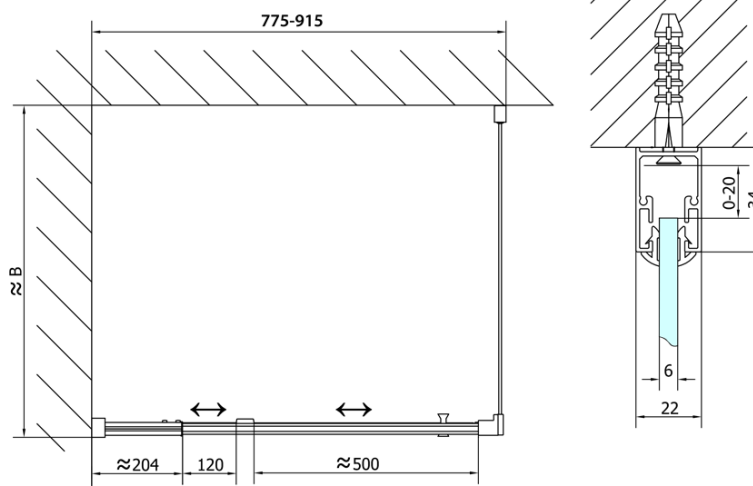

#### Rozměry

Šířka: 900 mm

Výška: 1900 mm

#### Parametry

Barva profilu: Chrom - Leštěný hliník

Tvar: Dveře do niky

Typ otevírání: Otevírací jednokřídlé

Směr otevírání: Univerzální

Šířka vstupu: 500 mm

Typ výplně: Brick sklo

Tloušťka skla: 6 mm

Instalační šířka od: 760 mm

Instalační šířka do: 900 mm

Vlastnosti: Rámové provedení

Hmotnost / ks: 28.0 kg

Balení: 1 ks

Záruka: 2 roky

Technický list

	B
EL1638-EL3138	680-700
EL1638-EL3238	780-800
EL1638-EL3338	880-900
EL1638-EL3438	980-1000