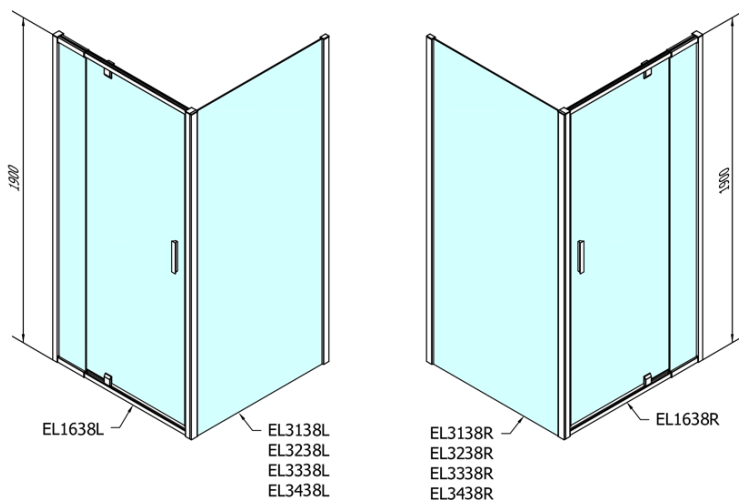

Objednací kód: EL1638

Základní informace

Značka: Polysan

Série: EASY

Rozměry

Šířka: 900 mm

Výška: 1900 mm

Parametry

Barva profilu: Chrom - Leštěný hliník

Tvar: Dveře do niky

Typ otevírání: Otevírací jednokřídlé

Směr otevírání: Univerzální

Šířka vstupu: 500 mm

Typ výplně: Brick sklo

Tloušťka skla: 6 mm

Instalační šířka od: 760 mm

Instalační šířka do: 900 mm

Vlastnosti: Rámové provedení

Hmotnost / ks: 28.0 kg

Balení: 1 ks

Záruka: 2 roky

Technický list

	B
EL1638-EL3138	680-700
EL1638-EL3238	780-800
EL1638-EL3338	880-900
EL1638-EL3438	980-1000