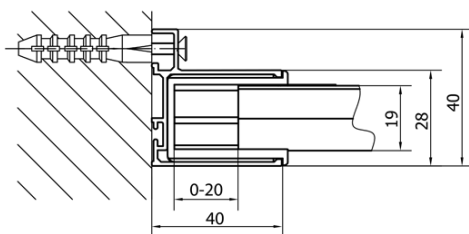

Barva profilu: Chrom - Leštěný hliník

Tvar: Dveře do niky

Typ otevírání: Otevírací jednokřídlé

Směr otevírání: Univerzální

Šířka vstupu: 500 mm

Typ výplně: Brick sklo

Tloušťka skla: 6 mm

Instalační šířka od: 760 mm

Instalační šířka do: 900 mm

Vlastnosti: Rámové provedení

Hmotnost / ks: 28.0 kg

Balení: 1 ks

Záruka: 2 roky

Technický list

	B
EL1638-EL3138	680-700
EL1638-EL3238	780-800
EL1638-EL3338	880-900
EL1638-EL3438	980-1000