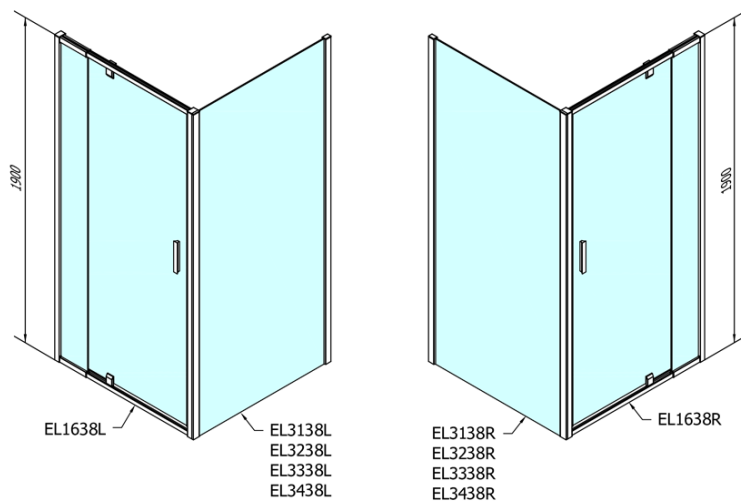

#### Rozměry

Šířka: 900 mm

Výška: 1900 mm

#### Parametry

Barva profilu: Chrom - Leštěný hliník

Tvar: Dveře do niky

Typ otevírání: Otevírací jednokřídlé

Směr otevírání: Univerzální

Šířka vstupu: 500 mm

Typ výplně: Brick sklo

Tloušťka skla: 6 mm

Instalační šířka od: 760 mm

Instalační šířka do: 900 mm

Vlastnosti: Rámové provedení

Hmotnost / ks: 28.0 kg

Balení: 1 ks

Záruka: 2 roky

Technický list

	B
EL1638-EL3138	680-700
EL1638-EL3238	780-800
EL1638-EL3338	880-900
EL1638-EL3438	980-1000