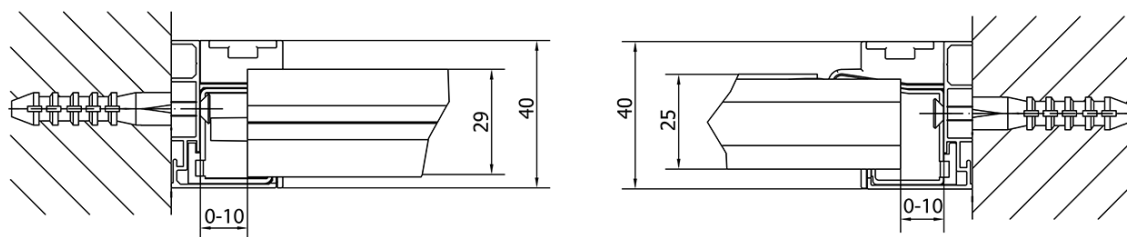

#### Rozměry

Šířka: 900 mm

Výška: 1900 mm

#### Parametry

Barva profilu: Chrom - Leštěný hliník

Tvar: Dveře do niky

Typ otevírání: Otevírací jednokřídlé

Směr otevírání: Univerzální

Šířka vstupu: 500 mm

Typ výplně: Brick sklo

Tloušťka skla: 6 mm

Instalační šířka od: 760 mm

Instalační šířka do: 900 mm

Vlastnosti: Rámové provedení

Hmotnost / ks: 28.0 kg

Balení: 1 ks

Záruka: 2 roky

Technický list

	B
EL1638-EL3138	680-700
EL1638-EL3238	780-800
EL1638-EL3338	880-900
EL1638-EL3438	980-1000