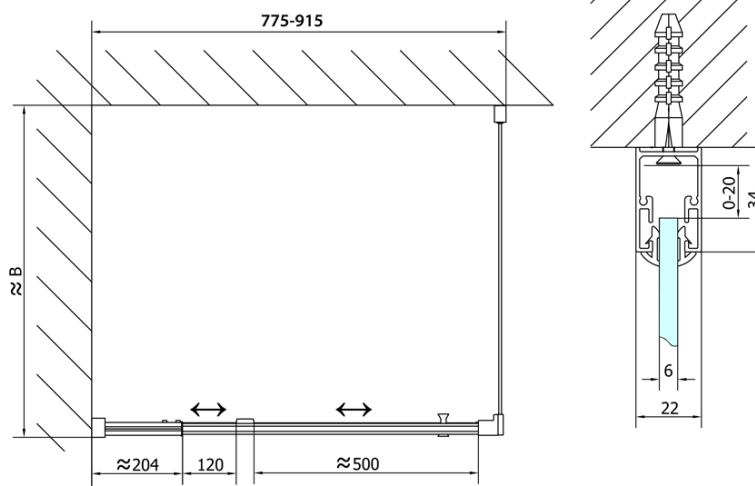

#### Rozměry

Šířka: 900 mm

Výška: 1900 mm

#### Parametry

Barva profilu: Chrom - Leštěný hliník

Tvar: Dveře do niky

Typ otevírání: Otevírací jednokřídlé

Směr otevírání: Univerzální

Šířka vstupu: 500 mm

Typ výplně: Brick sklo

Tloušťka skla: 6 mm

Instalační šířka od: 760 mm

Instalační šířka do: 900 mm

Vlastnosti: Rámové provedení

Hmotnost / ks: 28.0 kg

Balení: 1 ks

Záruka: 2 roky

Technický list

	B
EL1638-EL3138	680-700
EL1638-EL3238	780-800
EL1638-EL3338	880-900
EL1638-EL3438	980-1000