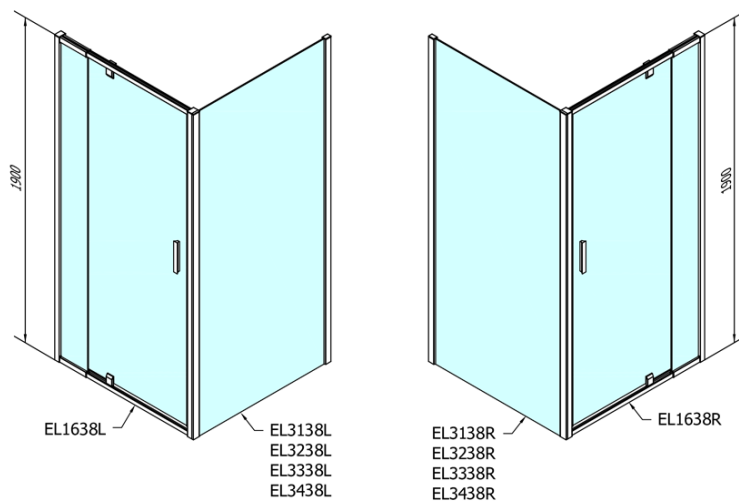

Objednací kód: EL1638

Základní informace

Značka: Polysan

Série: EASY

Rozměry

Šířka: 900 mm

Výška: 1900 mm

Parametry

Barva profilu: Chrom - Leštěný hliník

Tvar: Dveře do niky

Typ otevírání: Otevírací jednokřídlé

Směr otevírání: Univerzální

Šířka vstupu: 500 mm

Typ výplně: Brick sklo

Tloušťka skla: 6 mm

Instalační šířka od: 760 mm

Instalační šířka do: 900 mm

Vlastnosti: Rámové provedení

Hmotnost / ks: 28.0 kg

Balení: 1 ks

Záruka: 2 roky

Technický list

	B
EL1638-EL3138	680-700
EL1638-EL3238	780-800
EL1638-EL3338	880-900
EL1638-EL3438	980-1000