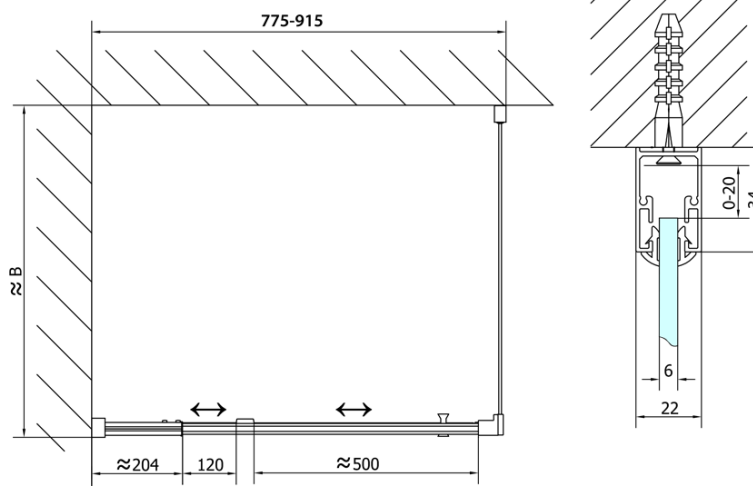

Objednací kód: EL1638

Základní informace

Značka: Polysan

Série: EASY

Rozměry

Šířka: 900 mm

Výška: 1900 mm

Parametry

Barva profilu: Chrom - Leštěný hliník

Tvar: Dveře do niky

Typ otevírání: Otevírací jednokřídlé

Směr otevírání: Univerzální

Šířka vstupu: 500 mm

Typ výplně: Brick sklo

Tloušťka skla: 6 mm

Instalační šířka od: 760 mm

Instalační šířka do: 900 mm

Vlastnosti: Rámové provedení

Hmotnost / ks: 28.0 kg

Balení: 1 ks

Záruka: 2 roky

Technický list

	B
EL1638-EL3138	680-700
EL1638-EL3238	780-800
EL1638-EL3338	880-900
EL1638-EL3438	980-1000