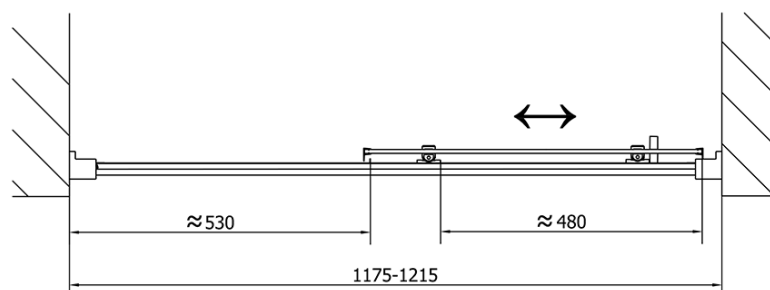

Technický list