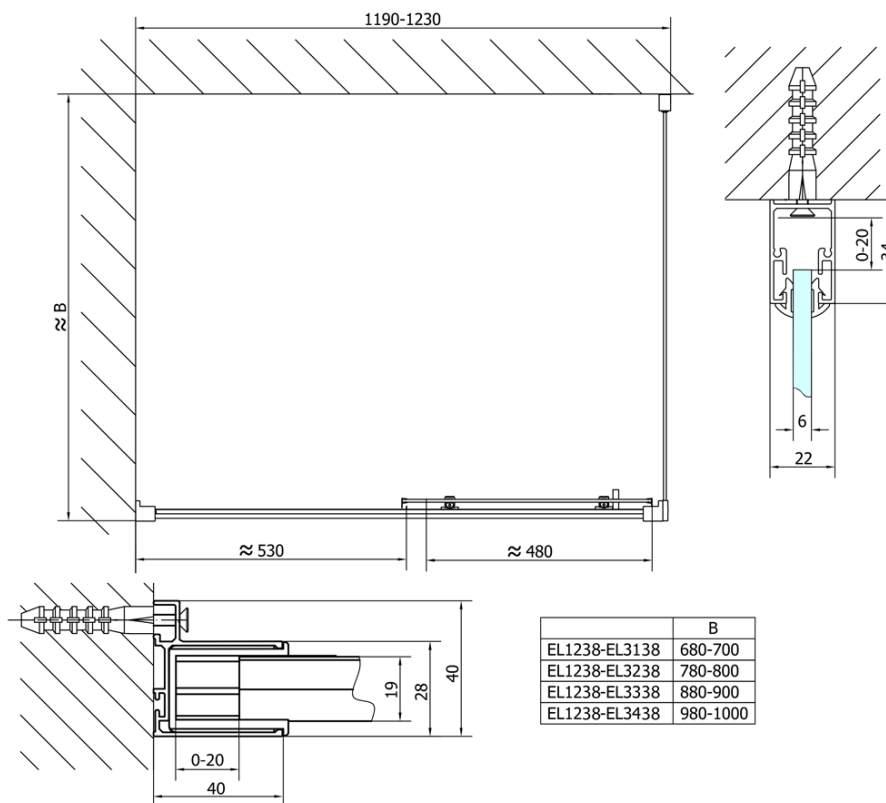

## Rozměry

**Šířka:** 1200 mm

**Výška:** 1900 mm

## Parametry

**Barva profilu:** Chrom - Leštěný hliník

**Tvar:** Dveře do niky

**Typ otevírání:** Posuvné

**Směr otevírání:** Univerzální

**Šířka vstupu:** 480 mm

**Typ výplně:** Brick sklo

**Tloušťka skla:** 6 mm

**Instalační šířka od:** 1175 mm

**Instalační šířka do:** 1215 mm

**Vlastnosti:** Rámové provedení

**Hmotnost / ks:** 36.5 kg

**Balení:** 1 ks

**Záruka:** 2 roky

## Technický list

	B
EL1238-EL3138	680-700
EL1238-EL3238	780-800
EL1238-EL3338	880-900
EL1238-EL3438	980-1000