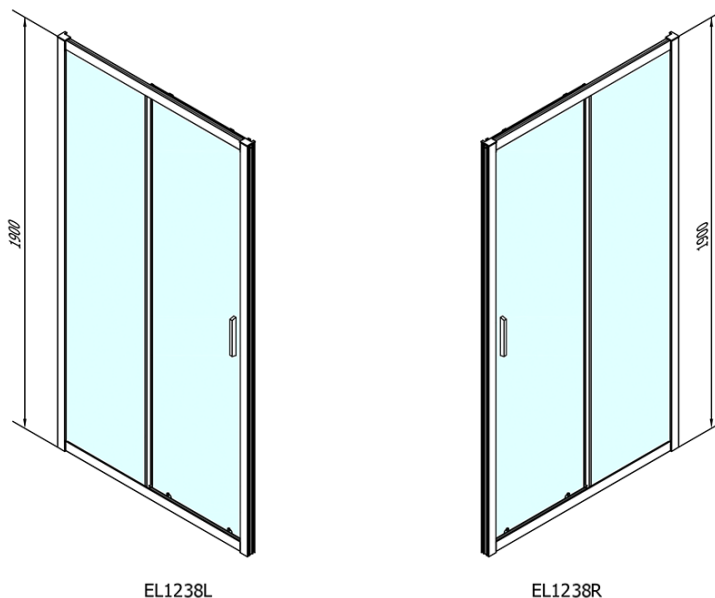

Technický list