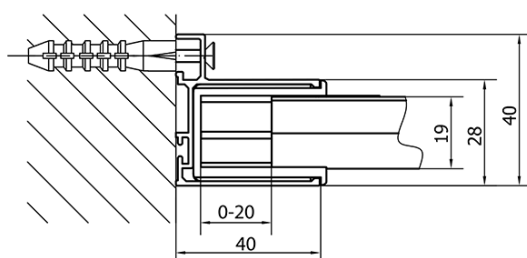

Technický list