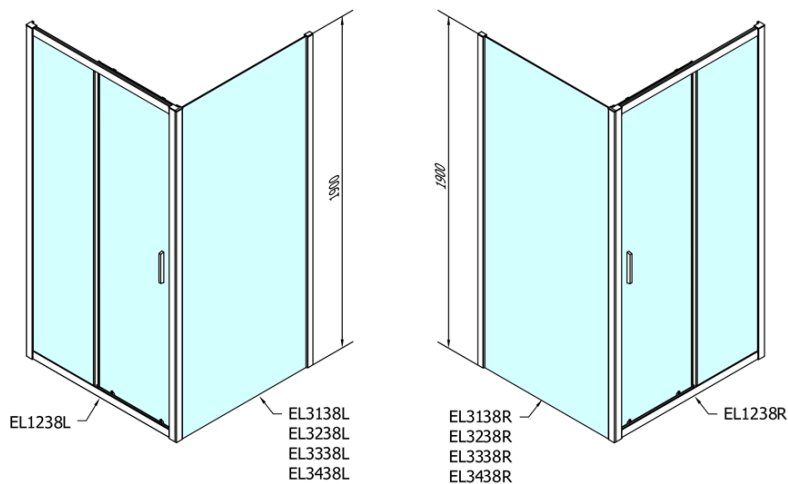

## Rozměry

**Šířka:** 1200 mm

**Výška:** 1900 mm

## Parametry

**Barva profilu:** Chrom - Leštěný hliník

**Tvar:** Dveře do niky

**Typ otevírání:** Posuvné

**Směr otevírání:** Univerzální

**Šířka vstupu:** 480 mm

**Typ výplně:** Brick sklo

**Tloušťka skla:** 6 mm

**Instalační šířka od:** 1175 mm

**Instalační šířka do:** 1215 mm

**Vlastnosti:** Rámové provedení

**Hmotnost / ks:** 36.5 kg

**Balení:** 1 ks

**Záruka:** 2 roky

## Technický list

	B
EL1238-EL3138	680-700
EL1238-EL3238	780-800
EL1238-EL3338	880-900
EL1238-EL3438	980-1000