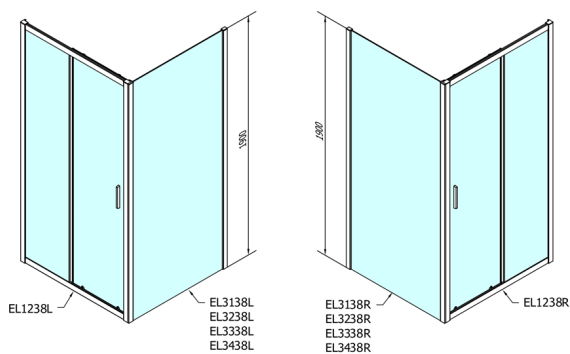

EASY sprchové dveře 1200mm, sklo Brick

Objednací kód: EL1238

Rozměry

Šířka: 1200 mm

Výška: 1900 mm

Parametry

Záruka: 2 roky

Technický list

	B
EL1238-EL3138	680-700
EL1238-EL3238	780-800
EL1238-EL3338	880-900
EL1238-EL3438	980-1000