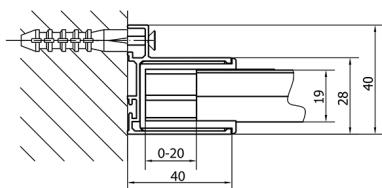

EASY sprchové dveře 1200mm, sklo Brick

Objednací kód: EL1238

Rozměry

Šířka: 1200 mm

Výška: 1900 mm

Parametry

Záruka: 2 roky

Technický list

	B
EL1238-EL3138	680-700
EL1238-EL3238	780-800
EL1238-EL3338	880-900
EL1238-EL3438	980-1000