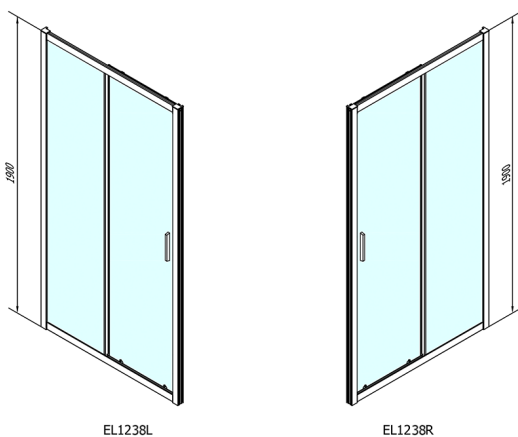

EASY sprchové dveře 1200mm, sklo Brick

Objednací kód: EL1238

Rozměry

Šířka: 1200 mm

Výška: 1900 mm

Parametry

Záruka: 2 roky

Technický list

	B
EL1238-EL3138	680-700
EL1238-EL3238	780-800
EL1238-EL3338	880-900
EL1238-EL3438	980-1000