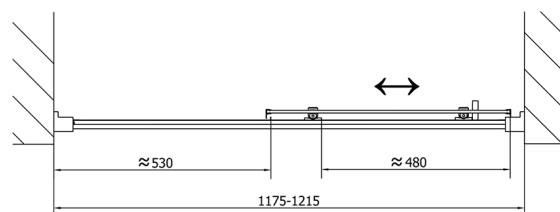

EASY sprchové dveře 1200mm, sklo Brick

Objednací kód: EL1238

Rozměry

Šířka: 1200 mm

Výška: 1900 mm

Parametry

Záruka: 2 roky

Technický list

	B
EL1238-EL3138	680-700
EL1238-EL3238	780-800
EL1238-EL3338	880-900
EL1238-EL3438	980-1000