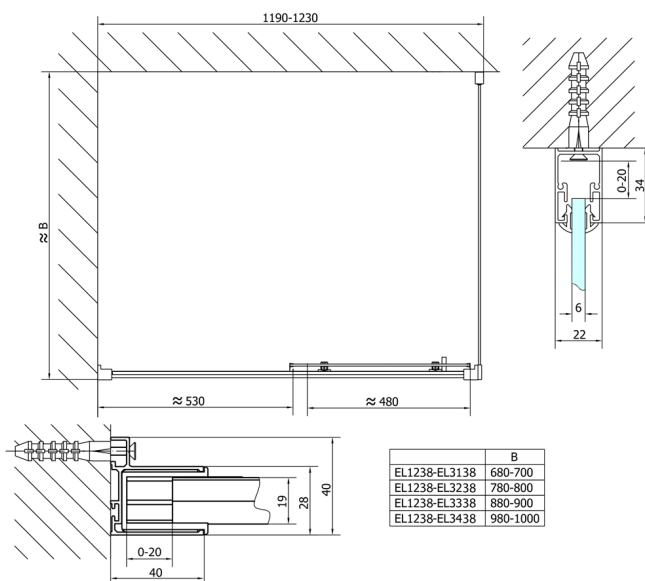

EASY sprchové dveře 1200mm, sklo Brick

Objednací kód: EL1238

Rozměry

Šířka: 1200 mm

Výška: 1900 mm

Parametry

Záruka: 2 roky

Technický list

	B
EL1238-EL3138	680-700
EL1238-EL3238	780-800
EL1238-EL3338	880-900
EL1238-EL3438	980-1000