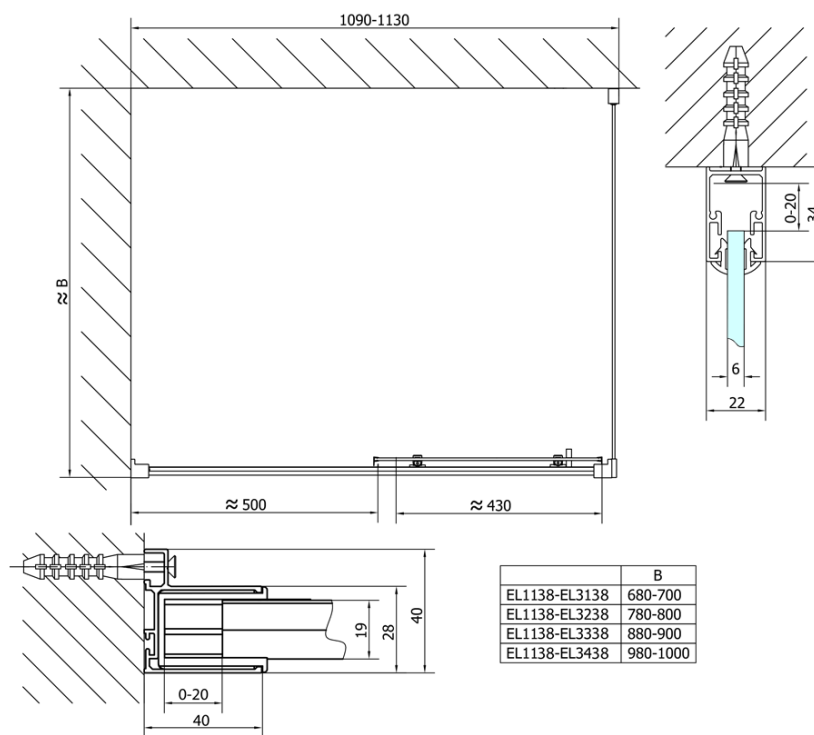

B
EL1138-EL3138	680-700
EL1138-EL3238	780-800
EL1138-EL3338	880-900
EL1138-EL3438	980-1000