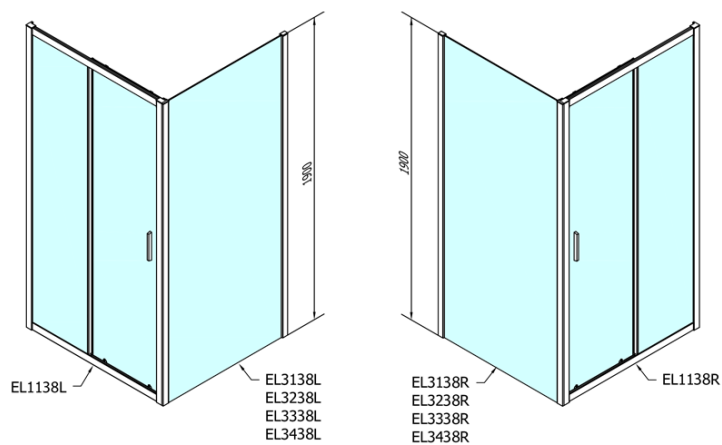

B
EL1138-EL3138	680-700
EL1138-EL3238	780-800
EL1138-EL3338	880-900
EL1138-EL3438	980-1000