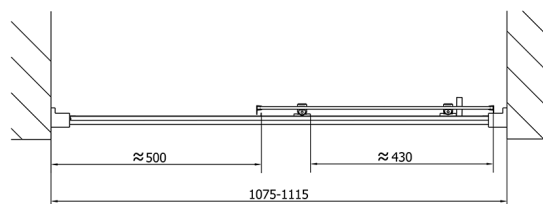

Objednací kód: EL1138

Rozměry

Šířka: 1100 mm

Výška: 1900 mm

Parametry

Záruka: 2 roky

Technický list

	B
EL1138-EL3138	680-700
EL1138-EL3238	780-800
EL1138-EL3338	880-900
EL1138-EL3438	980-1000