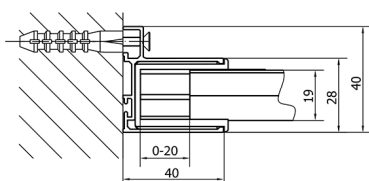

Objednací kód: EL1138

Rozměry

Šířka: 1100 mm

Výška: 1900 mm

Parametry

Záruka: 2 roky

Technický list

	B
EL1138-EL3138	680-700
EL1138-EL3238	780-800
EL1138-EL3338	880-900
EL1138-EL3438	980-1000