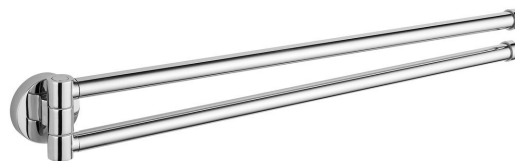

SAMBA dvojitý držák ručníků otočný 450mm, chrom

Objednací kód: SB121

Základní informace

Značka: Aqualine

Série: SAMBA

Rozměry

Délka: 450 mm

Šířka: 470 mm

Výška: 52 mm

Hloubka: 33 mm

Parametry

Barva: Chrom

Materiál: Slitina

Tvar: Kruhové

Druh: Držák ručníků: otočný

Instalace: Vrtání

Hmotnost / ks: 0.58 kg

Balení: 1 ks

Záruka: 2 roky

Náhradní díly

Montážní sada k SB (Objednací kód: NDSB)