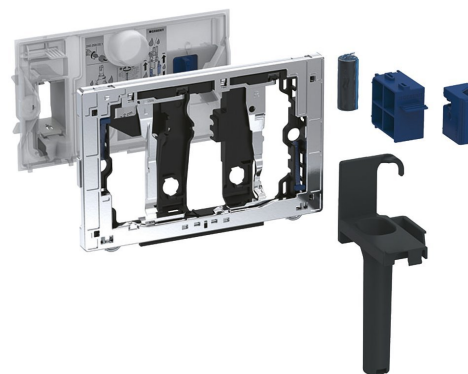

GEBERIT DUOFRESH zásuvka pro tyčinku, pro Sigma splach. nádržku pod omítku 12cm, chrom lesk

Objednací kód: 115.062.21.1

Základní informace

Značka: Geberit

Parametry

Barva: Chrom

Hmotnost / ks: 0.4 kg

Balení: 1 ks

Záruka: 2 roky

Doporučujeme přikoupit

1 ks GEBERIT vonné tyčinky DUOFRESH, 8ks (Objednací kód: 244.600.00.1)

GEBERIT DUOFRESH zásuvka pro tyčinku, pro Sigma splach.
nádržku pod omítku 12cm, chrom lesk

GEBERIT