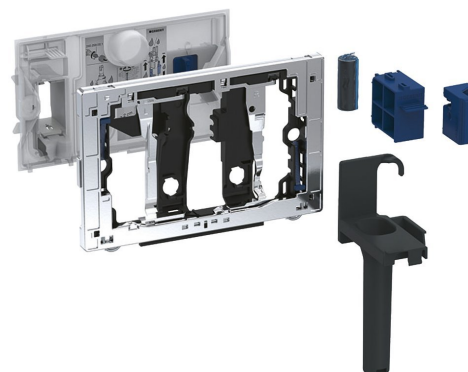

GEBERIT DUOFRESH zásuvka pro tyčinku, pro Sigma splach. nádržku pod omítku 12cm, chrom lesk

Objednací kód: 115.062.21.1

Základní informace

Značka: Geberit

Parametry

Barva: Chrom

Hmotnost / ks: 0.4 kg

Balení: 1 ks

Záruka: 2 roky

Doporučujeme přikoupit

1 ks GEBERIT vonné tyčinky DUOFRESH, 8ks (Objednací kód: 244.600.00.1)