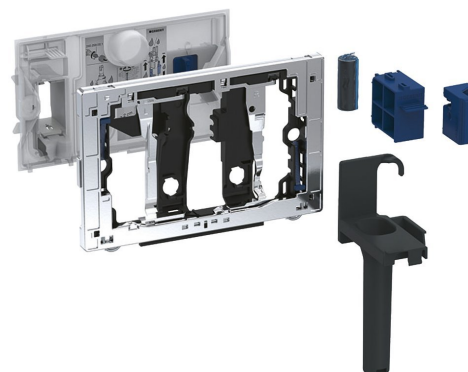

GEBERIT DUOFRESH zásuvka pro tyčinku, pro Sigma splach. nádržku pod omítku 12cm, chrom lesk

Objednací kód: 115.062.21.1

Základní informace

Značka: Geberit

Parametry

Barva: Chrom

Hmotnost / ks: 0.4 kg

Balení: 1 ks

Záruka: 2 roky

Doporučujeme přikoupit

1 ks GEBERIT vonné tyčinky DUOFRESH, 8ks (Objednací kód: 244.600.00.1)

GEBERIT DUOFRESH zásuvka pro tyčinku, pro Sigma splach.
nádržku pod omítku 12cm, chrom lesk

GEBERIT